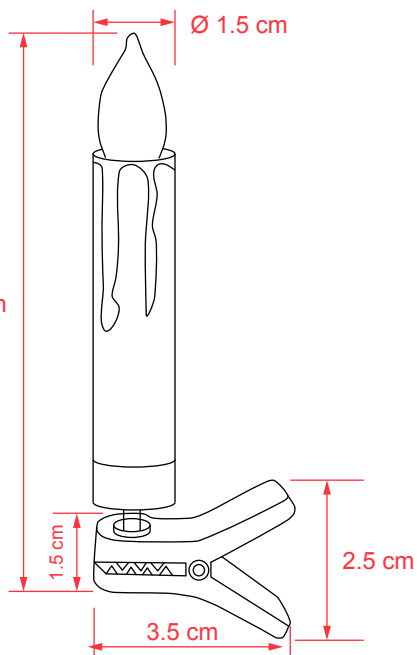

8.5 cm

3.3 cm

20 kabellose LED-Weihnachtsbaumkerzen

- Set mit 20 weißen, kabellosen LED-Kerzen (jede 1,5 x 10 cm)
- mit Timer-Funktion (4 oder 8 Stunden einstellbar) und Fernbedienung (EIN/AUS, Timer, Leuchtmodi, 5-Stufen-Dimmer; Reichweite ca. 5 m)
- batteriebetrieben -
- Kerzen: je 1x AAA (20 Stk./Set, nicht im Lieferumfang enthalten), Fernbedienung: 1x CR2025 (im Lieferumfang enthalten)
- IP20 - für den Innenbereich

Lichtquelle: Leuchtdiode (LED)
 Lichtfarbe: warm-weiß
 Farbtemperatur: 2500-2700 K
 Max. Leistungsaufnahme pro LED: 0,16 W
 Entspricht Glühlampe: 1 W
 Abstrahlwinkel: 180°
 Dimmbarkeit: dimmbar
 Nennlichtstrom pro LED: 10 lm
 Farbwiedergabeindex: 80 Ra
 Betriebsspannung: 1,5 V --- pro Kerze
 Min. Leuchtdauer: 120 Std. pro Batteriesatz
 Bemessungslebensdauer: 25000 Std.
 Material: PC, ABS
 Gewicht pro Kerze: 12,1 g

20 wireless LED Christmas tree candles

- set of 20 white, wireless LED candles (each 1.5 x 10 cm)
- with timer function (4 or 8 hours adjustable) and remote control (ON/OFF, timer, light modes, 5-step dimmer; range approx. 5 m)
- battery operated -
- candles: 1x AAA each (20 pcs/set, not included), remote control: 1x CR2025 (included)
- IP20 - for indoor use

Light source: light emitting diode (LED)
 Light colour: warm white
 Color temperature: 2500-2700 K
 Max. power consumption per LED: 0.16 W
 Corresponds to light bulb: 1 W
 Beam angle: 180°
 Dimmability: dimmable
 Luminous flux: 10 lm
 Color rendering index: 80 Ra
 Operating voltage: 1.5 V --- per candle
 Min. lighting duration: 120 h per set of batteries
 Rated lamp lifetime: 25000 h
 Material: PC, ABS
 Weight per candle: 12.1 g