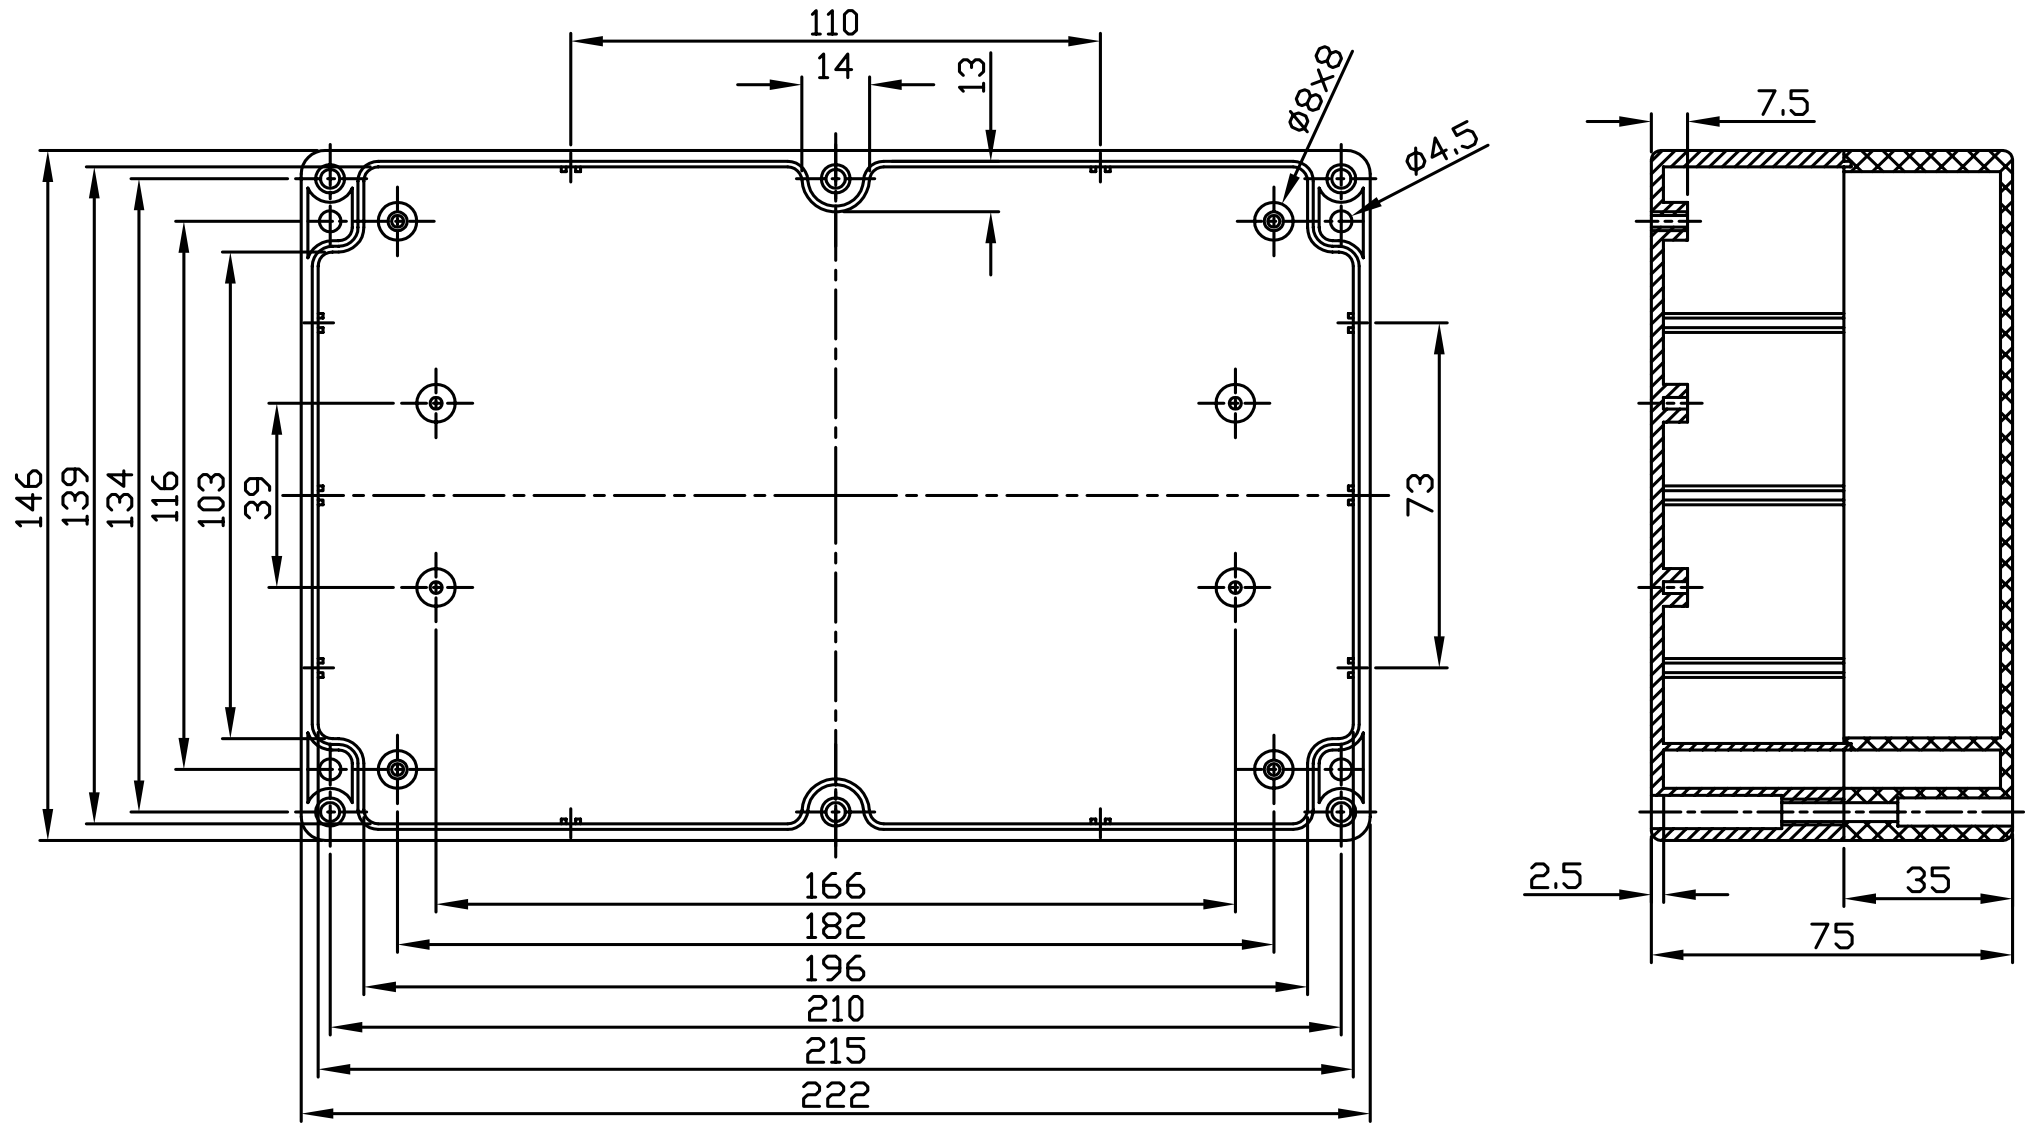

G353 / G232

宣又實業有限公司
GAINTA INDUSTRIES LTD.

設計 DES'D BY

繪圖 DRA'D BY

核圖 CHK'D BY

比例 SCALE

日期 DATE

材質 MATE.

圖名 TITLE

圖號 DWG NO.

圖號 REVISID

說明 DESCRIPTION

ABS,PC

G353,G232