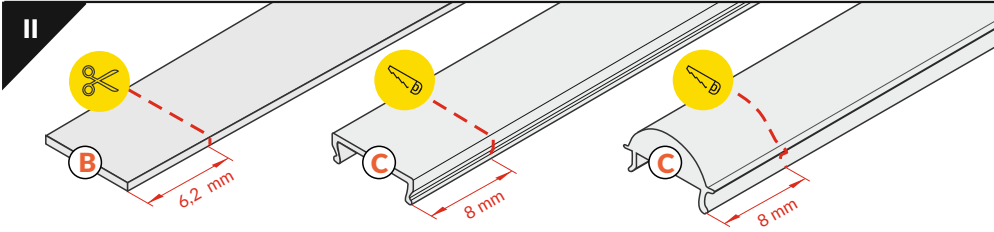

SURFACE10 BC/UX

SURFACE PROFILE / NAWIERZCHNIOWY

- B** B slide cover klosz B wsuwany
- C** C lens cover klosz C soczewka
- U¹** U flexible mounting plate uchwyty U sprężysty
- U²** cone U flexible mounting uchwyty U sprężysty cone
- X¹** X mounting plate Uchwyty X
- 1** SURFACE10 ending zaślepka SURFACE10
- 2** SURFACE10 ending with hole zaślepka SURFACE10 z otworem
- 3** power supply cable kabel zasilania
- 4** LED power supply zasilacz LED

scissors nożyczki

pliers kombinerki

hacksaw piła

soldering iron lutownica

solder cyna

glue klej

Note! Ending thickness increases the length of the luminaire (+ 2 x 2 mm).
Uwaga! Grubość zaślepki zwiększa długość oprawy (+ 2 x 2 mm).

Note! Ending decreases the length of the cover.
Uwaga! Zaślepka zmniejsza długość klosza -

B -2 x 6,2 mm; **C** -2 x 8 mm.

Dimensions of the space to install LED source. / Wymiary przestrzeni do zamontowania źródła LED.

B slide cover/ klosz B wsuwany **C** click cover / klosz C klik **C** lens cover / klosz C soczewka

VII MOUNTING / MONTAŻ

U flexible mounting plate
uchwył U sprężysty **U** cone U flexible mounting plate
uchwył U sprężysty cone **X** mounting plate
uchwył X **SURFACE10** simple holder
uchwył SURFACE10 prosty screw
wkreł two-sided adhesive tape 25x25
taśma mocująca dwustronna 25x25