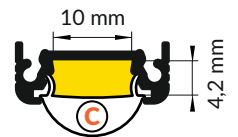

scissors nożyczki

pliers kombinerki

hacksaw piła

soldering iron lutownica

solder cyna

glue klej

Note! Ending thickness increases the length of the luminaire (+ 2 x 2 mm).
Uwaga! Grubość zaślepki zwiększa długość oprawy (+ 2 x 2 mm).

Note! Ending decreases the length of the cover.
Uwaga! Zaślepka zmniejsza długość klosza -

B -2 x 6,2 mm; **C** -2 x 8 mm.

Dimensions of the space to install LED source. / Wymiary przestrzeni do zamontowania źródła LED.

B slide cover/ klosz B wsuwany **C** click cover / klosz C klik **C** lens cover / klosz C soczewka

VII MOUNTING / MONTAŻ

U flexible mounting plate
uchwył U sprężysty **U** cone U flexible mounting plate
uchwył U sprężysty cone **X** mounting plate
uchwył X **SURFACE10** simple holder
uchwył SURFACE10 prosty screw
wkreł two-sided adhesive tape 25x25
taśma mocująca dwustronna 25x25