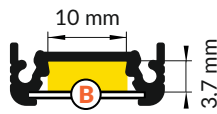

scissors nożyczki

pliers kombinerki

hacksaw piła

soldering iron lutownica

solder cyna

glue klej

Note! Ending thickness increases the length of the luminaire (+ 2 x 2 mm).
Uwaga! Grubość zaślepki zwiększa długość oprawy (+ 2 x 2 mm).

Note! Ending decreases the length of the cover.
Uwaga! Zaślepka zmniejsza długość klosza -

B -2 x 6,2 mm; **C** -2 x 8 mm.

Dimensions of the space to install LED source. / Wymiary przestrzeni do zamontowania źródła LED.