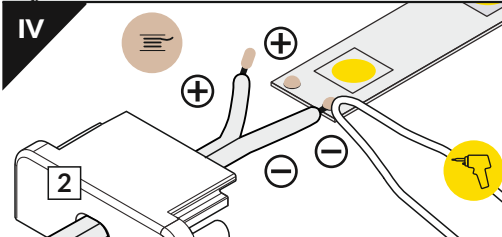

SURFACE10 BC/UX

SURFACE PROFILE / NAWIERZCHNIOWY

- B** B slide cover klosz B wsuwany
- C** C lens cover klosz C soczewka
- U¹** U flexible mounting plate uchwyty U sprężysty
- U²** cone U flexible mounting uchwyty U sprężysty cone
- X¹** X mounting plate Uchwyty X
- 1** SURFACE10 ending zaślepka SURFACE10
- 2** SURFACE10 ending with hole zaślepka SURFACE10 z otworem
- 3** power supply cable kabel zasilania
- 4** LED power supply zasilacz LED

scissors nożyczki

pliers kombinerki

hacksaw piła

soldering iron lutownica

solder cyna

glue klej

Note! Ending thickness increases the length of the luminaire (+ 2 x 2 mm).
Uwaga! Grubość zaślepki zwiększa długość oprawy (+ 2 x 2 mm).

Note! Ending decreases the length of the cover.
Uwaga! Zaślepka zmniejsza długość klosza -

B -2 x 6,2 mm; **C** -2 x 8 mm.

Dimensions of the space to install LED source. / Wymiary przestrzeni do zamontowania źródła LED.

B slide cover/ klosz B wsuwany **C** click cover / klosz C klik **C** lens cover / klosz C soczewka

VII MOUNTING / MONTAŻ

U flexible mounting plate
uchwył U sprężysty **U** cone U flexible mounting plate
uchwył U sprężysty cone **X** mounting plate
uchwył X **SURFACE10** simple holder
uchwył SURFACE10 prosty screw
wkreł two-sided adhesive tape 25x25
taśma mocująca dwustronna 25x25