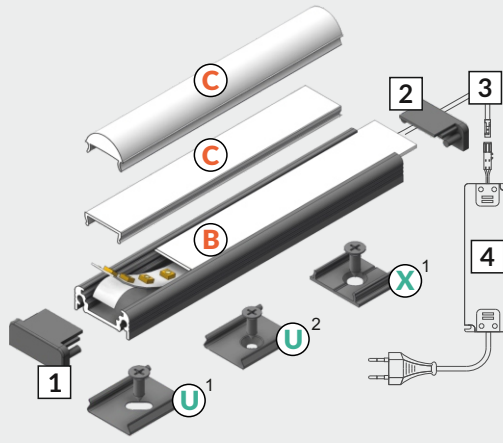

SURFACE10 BC/UX

SURFACE PROFILE / NAWIERZCHNIOWY

- B** B slide cover klosz B wsuwany
- C** C lens cover klosz C soczewka
- U¹** U flexible mounting plate uchwyty U sprężysty
- U²** cone U flexible mounting uchwyty U sprężysty cone
- X¹** X mounting plate Uchwyty X
- 1** SURFACE10 ending zaślepka SURFACE10
- 2** SURFACE10 ending with hole zaślepka SURFACE10 z otworem
- 3** power supply cable kabel zasilania
- 4** LED power supply zasilacz LED

scissors nożyczki

pliers kombinerki

hacksaw piła

soldering iron lutownica

solder cyna

glue klej

Note! Ending thickness increases the length of the luminaire (+ 2 x 2 mm).
Uwaga! Grubość zaślepki zwiększa długość oprawy (+ 2 x 2 mm).

Note! Ending decreases the length of the cover.
Uwaga! Zaślepka zmniejsza długość klosza -

B -2 x 6,2 mm; **C** -2 x 8 mm.

Dimensions of the space to install LED source. / Wymiary przestrzeni do zamontowania źródła LED.

B slide cover/ klosz B wsuwany **C** click cover / klosz C klik **C** lens cover / klosz C soczewka

VII MOUNTING / MONTAŻ

U flexible mounting plate
uchwył U sprężysty **U** cone U flexible mounting plate
uchwył U sprężysty cone **X** mounting plate
uchwył X **SURFACE10** simple holder
uchwył SURFACE10 prosty screw
wkreł two-sided adhesive tape 25x25
taśma mocująca dwustronna 25x25