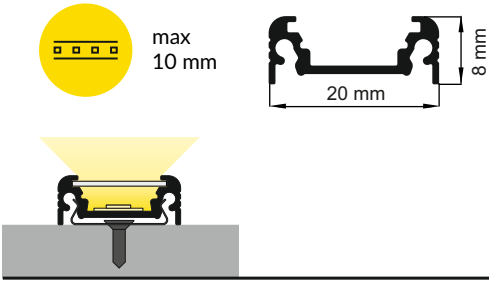

SURFACE10 BC/UX

SURFACE PROFILE / NAWIERZCHNIOWY

- B** B slide cover klosz B wsuwany
- C** C lens cover klosz C soczewka
- U¹** U flexible mounting plate uchwyty U sprężysty
- U²** cone U flexible mounting uchwyty U sprężysty cone
- X¹** X mounting plate Uchwyty X
- 1** SURFACE10 ending zaślepka SURFACE10
- 2** SURFACE10 ending with hole zaślepka SURFACE10 z otworem
- 3** power supply cable kabel zasilania
- 4** LED power supply zasilacz LED

scissors nożyczki

pliers kombinerki

hacksaw piła

soldering iron lutownica

solder cyna

glue klej

Note! Ending thickness increases the length of the luminaire (+ 2 x 2 mm).
Uwaga! Grubość zaślepki zwiększa długość oprawy (+ 2 x 2 mm).

Note! Ending decreases the length of the cover.
Uwaga! Zaślepka zmniejsza długość klosza -

B -2 x 6,2 mm; **C** -2 x 8 mm.

Dimensions of the space to install LED source. / Wymiary przestrzeni do zamontowania źródła LED.

B slide cover/ klosz B wsuwany **C** click cover / klosz C klik **C** lens cover / klosz C soczewka

VII MOUNTING / MONTAŻ

U flexible mounting plate
uchwył U sprężysty **U** cone U flexible mounting plate
uchwył U sprężysty cone **X** mounting plate
uchwył X **SURFACE10** simple holder
uchwył SURFACE10 prosty screw
wkreł two-sided adhesive tape 25x25
taśma mocująca dwustronna 25x25