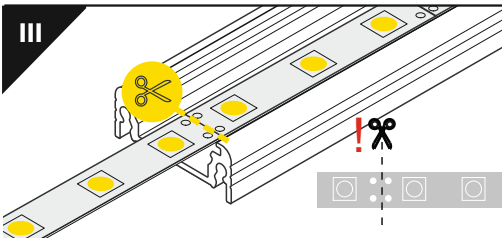

SURFACE10 BC/UX

SURFACE PROFILE / NAWIERZCHNIOWY

- B** B slide cover klosz B wsuwany
- C** C lens cover klosz C soczewka
- U¹** U flexible mounting plate uchwyty U sprężysty
- U²** cone U flexible mounting uchwyty U sprężysty cone
- X¹** X mounting plate Uchwyty X
- 1** SURFACE10 ending zaślepka SURFACE10
- 2** SURFACE10 ending with hole zaślepka SURFACE10 z otworem
- 3** power supply cable kabel zasilania
- 4** LED power supply zasilacz LED

scissors nożyczki

pliers kombinerki

hacksaw piła

soldering iron lutownica

solder cyna

glue klej

Note! Ending thickness increases the length of the luminaire (+ 2 x 2 mm).
Uwaga! Grubość zaślepki zwiększa długość oprawy (+ 2 x 2 mm).

Note! Ending decreases the length of the cover.
Uwaga! Zaślepka zmniejsza długość klosza -

B -2 x 6,2 mm; **C** -2 x 8 mm.

Dimensions of the space to install LED source. / Wymiary przestrzeni do zamontowania źródła LED.

B slide cover/ klosz B wsuwany **C** click cover / klosz C klik **C** lens cover / klosz C soczewka

VII MOUNTING / MONTAŻ

U flexible mounting plate
uchwył U sprężysty **U** cone U flexible mounting plate
uchwył U sprężysty cone **X** mounting plate
uchwył X **SURFACE10** simple holder
uchwył SURFACE10 prosty screw
wkreł two-sided adhesive tape 25x25
taśma mocująca dwustronna 25x25