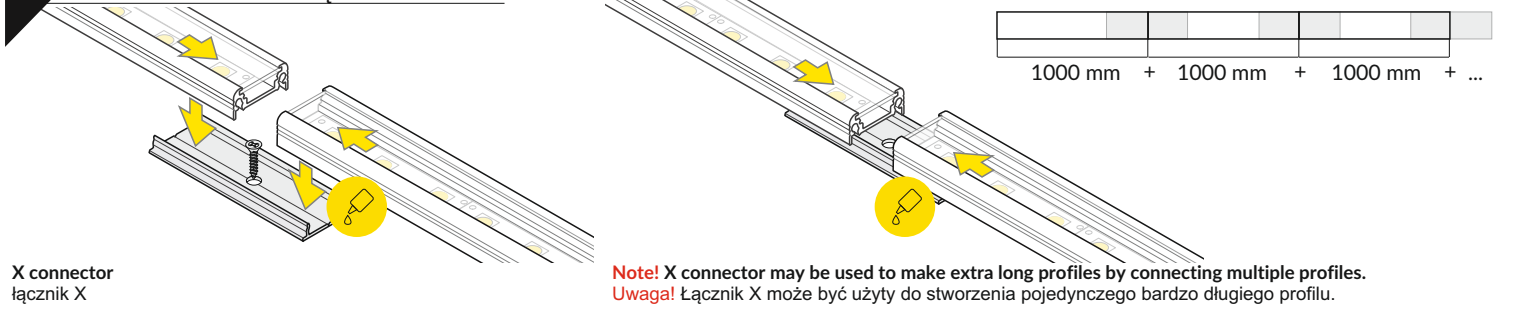

U flexible mounting plate
uchwył U sprężysty   **U** cone U flexible mounting plate
uchwył U sprężysty cone   **X** mounting plate
uchwył X   **SURFACE10** simple holder
uchwył SURFACE10 prosty   screw
wkreł   two-sided adhesive tape 25x25
taśma mocująca dwustronna 25x25

VIII CONNECTORS / ŁĄCZNIKI

Note! X connector may be used to make extra long profiles by connecting multiple profiles.
Uwaga! Łącznik X może być użyty do stworzenia pojedynczego bardzo długiego profilu.