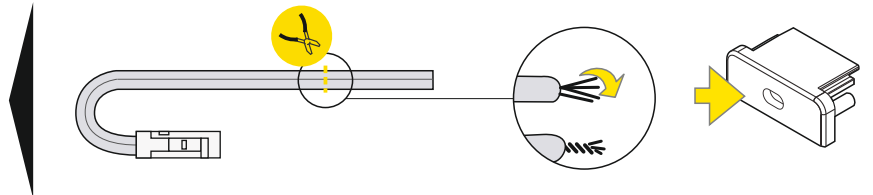

SURFACE10 BC/UX

SURFACE PROFILE / NAWIERZCHNIOWY

- B** B slide cover klosz B wsuwany
- C** C lens cover klosz C soczewka
- U¹** U flexible mounting plate uchwyty U sprężysty
- U²** cone U flexible mounting uchwyty U sprężysty cone
- X¹** X mounting plate Uchwyty X
- 1** SURFACE10 ending zaślepka SURFACE10
- 2** SURFACE10 ending with hole zaślepka SURFACE10 z otworem
- 3** power supply cable kabel zasilania
- 4** LED power supply zasilacz LED

scissors nożyczki

pliers kombinerki

hacksaw piła

soldering iron lutownica

solder cyna

glue klej

Note! Ending thickness increases the length of the luminaire (+ 2 x 2 mm).
Uwaga! Grubość zaślepki zwiększa długość oprawy (+ 2 x 2 mm).

Note! Ending decreases the length of the cover.
Uwaga! Zaślepka zmniejsza długość klosza -

B -2 x 6,2 mm; **C** -2 x 8 mm.

Dimensions of the space to install LED source. / Wymiary przestrzeni do zamontowania źródła LED.

B slide cover/ klosz B wsuwany **C** click cover / klosz C klik **C** lens cover / klosz C soczewka

VII MOUNTING / MONTAŻ

U flexible mounting plate
uchwył U sprężysty **U** cone U flexible mounting plate
uchwył U sprężysty cone **X** mounting plate
uchwył X **SURFACE10** simple holder
uchwył SURFACE10 prosty screw
wkreł two-sided adhesive tape 25x25
taśma mocująca dwustronna 25x25