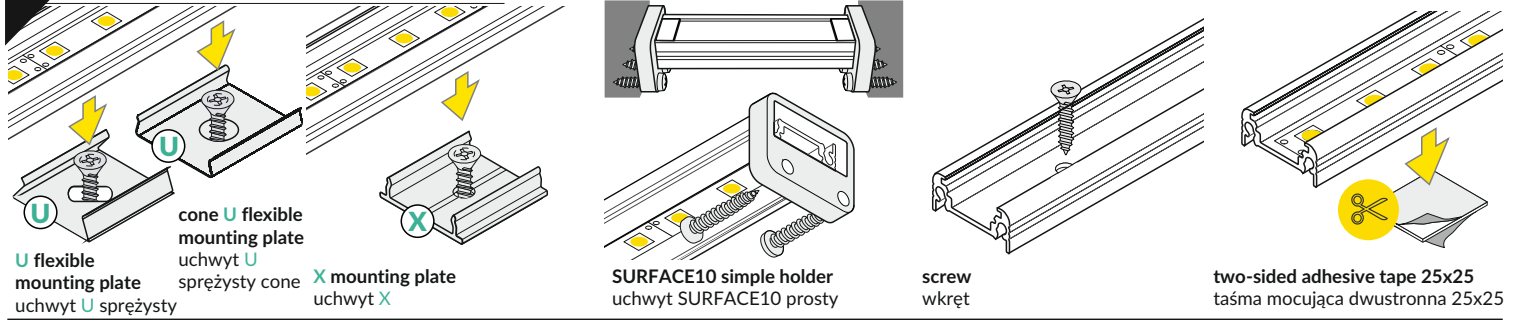

SURFACE10 BC/UX

SURFACE PROFILE / NAWIERZCHNIOWY

- B** B slide cover klosz B wsuwany
- C** C lens cover klosz C soczewka
- U¹** U flexible mounting plate uchwyty U sprężysty
- U²** cone U flexible mounting uchwyty U sprężysty cone
- X¹** X mounting plate Uchwyty X
- 1** SURFACE10 ending zaślepka SURFACE10
- 2** SURFACE10 ending with hole zaślepka SURFACE10 z otworem
- 3** power supply cable kabel zasilania
- 4** LED power supply zasilacz LED

scissors nożyczki

pliers kombinerki

hacksaw piła

soldering iron lutownica

solder cyna

glue klej

Note! Ending thickness increases the length of the luminaire (+ 2 x 2 mm).
Uwaga! Grubość zaślepki zwiększa długość oprawy (+ 2 x 2 mm).

Note! Ending decreases the length of the cover.
Uwaga! Zaślepka zmniejsza długość klosza -

B -2 x 6,2 mm; **C** -2 x 8 mm.

Dimensions of the space to install LED source. / Wymiary przestrzeni do zamontowania źródła LED.

B slide cover/ klosz B wsuwany **C** click cover / klosz C klik **C** lens cover / klosz C soczewka

VII MOUNTING / MONTAŻ

U flexible mounting plate
uchwył U sprężysty **U** cone U flexible mounting plate
uchwył U sprężysty cone **X** mounting plate
uchwył X **SURFACE10** simple holder
uchwył SURFACE10 prosty screw
wkreł two-sided adhesive tape 25x25
taśma mocująca dwustronna 25x25