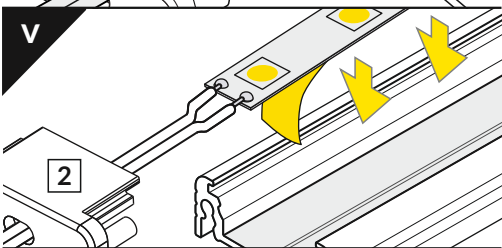

SURFACE10 BC/UX

SURFACE PROFILE / NAWIERZCHNIOWY

- B** B slide cover klosz B wsuwany
- C** C lens cover klosz C soczewka
- U¹** U flexible mounting plate uchwyty U sprężysty
- U²** cone U flexible mounting uchwyty U sprężysty cone
- X¹** X mounting plate Uchwyty X
- 1** SURFACE10 ending zaślepka SURFACE10
- 2** SURFACE10 ending with hole zaślepka SURFACE10 z otworem
- 3** power supply cable kabel zasilania
- 4** LED power supply zasilacz LED

scissors nożyczki

pliers kombinerki

hacksaw piła

soldering iron lutownica

solder cyna

glue klej

Note! Ending thickness increases the length of the luminaire (+ 2 x 2 mm).
Uwaga! Grubość zaślepki zwiększa długość oprawy (+ 2 x 2 mm).

Note! Ending decreases the length of the cover.
Uwaga! Zaślepka zmniejsza długość klosza -

B -2 x 6,2 mm; **C** -2 x 8 mm.

Dimensions of the space to install LED source. / Wymiary przestrzeni do zamontowania źródła LED.

B slide cover/ klosz B wsuwany **C** click cover / klosz C klik **C** lens cover / klosz C soczewka

VII MOUNTING / MONTAŻ

U flexible mounting plate
uchwył U sprężysty **U** cone U flexible mounting plate
uchwył U sprężysty cone **X** mounting plate
uchwył X **SURFACE10** simple holder
uchwył SURFACE10 prosty screw
wkreł two-sided adhesive tape 25x25
taśma mocująca dwustronna 25x25