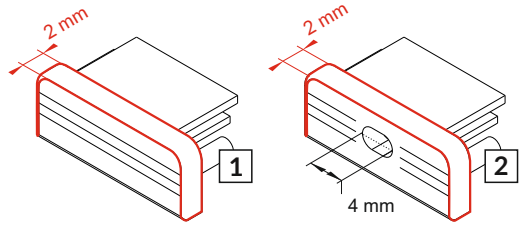

SURFACE10 BC/UX

SURFACE PROFILE / NAWIERZCHNIOWY

- B** B slide cover klosz B wsuwany
- C** C lens cover klosz C soczewka
- U¹** U flexible mounting plate uchwyty U sprężysty
- U²** cone U flexible mounting uchwyty U sprężysty cone
- X¹** X mounting plate Uchwyty X
- 1** SURFACE10 ending zaślepka SURFACE10
- 2** SURFACE10 ending with hole zaślepka SURFACE10 z otworem
- 3** power supply cable kabel zasilania
- 4** LED power supply zasilacz LED

scissors nożyczki

pliers kombinerki

hacksaw piła

soldering iron lutownica

solder cyna

glue klej

Note! Ending thickness increases the length of the luminaire (+ 2 x 2 mm).
Uwaga! Grubość zaślepki zwiększa długość oprawy (+ 2 x 2 mm).

Note! Ending decreases the length of the cover.
Uwaga! Zaślepka zmniejsza długość klosza -

B -2 x 6,2 mm; **C** -2 x 8 mm.

Dimensions of the space to install LED source. / Wymiary przestrzeni do zamontowania źródła LED.

B slide cover/ klosz B wsuwany **C** click cover / klosz C klik **C** lens cover / klosz C soczewka

VII MOUNTING / MONTAŻ

U flexible mounting plate
uchwył U sprężysty **U** cone U flexible mounting plate
uchwył U sprężysty cone **X** mounting plate
uchwył X **SURFACE10** simple holder
uchwył SURFACE10 prosty screw
wkreł two-sided adhesive tape 25x25
taśma mocująca dwustronna 25x25