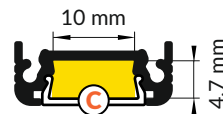

scissors nożyczki

pliers kombinerki

hacksaw piła

soldering iron lutownica

solder cyna

glue klej

Note! Ending thickness increases the length of the luminaire (+ 2 x 2 mm).
Uwaga! Grubość zaślepki zwiększa długość oprawy (+ 2 x 2 mm).

Note! Ending decreases the length of the cover.
Uwaga! Zaślepka zmniejsza długość klosza -

B -2 x 6,2 mm; **C** -2 x 8 mm.

Dimensions of the space to install LED source. / Wymiary przestrzeni do zamontowania źródła LED.