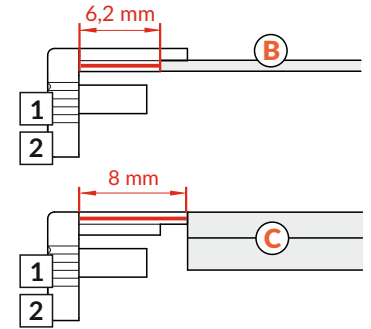

SURFACE10 BC/UX

SURFACE PROFILE / NAWIERZCHNIOWY

- B** B slide cover klosz B wsuwany
- C** C lens cover klosz C soczewka
- U¹** U flexible mounting plate uchwyty U sprężysty
- U²** cone U flexible mounting uchwyty U sprężysty cone
- X¹** X mounting plate Uchwyty X
- 1** SURFACE10 ending zaślepka SURFACE10
- 2** SURFACE10 ending with hole zaślepka SURFACE10 z otworem
- 3** power supply cable kabel zasilania
- 4** LED power supply zasilacz LED

scissors nożyczki

pliers kombinerki

hacksaw piła

soldering iron lutownica

solder cyna

glue klej

Note! Ending thickness increases the length of the luminaire (+ 2 x 2 mm).
Uwaga! Grubość zaślepki zwiększa długość oprawy (+ 2 x 2 mm).

Note! Ending decreases the length of the cover.
Uwaga! Zaślepka zmniejsza długość klosza -

B -2 x 6,2 mm; **C** -2 x 8 mm.

Dimensions of the space to install LED source. / Wymiary przestrzeni do zamontowania źródła LED.

B slide cover/ klosz B wsuwany **C** click cover / klosz C klik **C** lens cover / klosz C soczewka

VII MOUNTING / MONTAŻ

U flexible mounting plate
uchwył U sprężysty **U** cone U flexible mounting plate
uchwył U sprężysty cone **X** mounting plate
uchwył X **SURFACE10** simple holder
uchwył SURFACE10 prosty screw
wkreł two-sided adhesive tape 25x25
taśma mocująca dwustronna 25x25