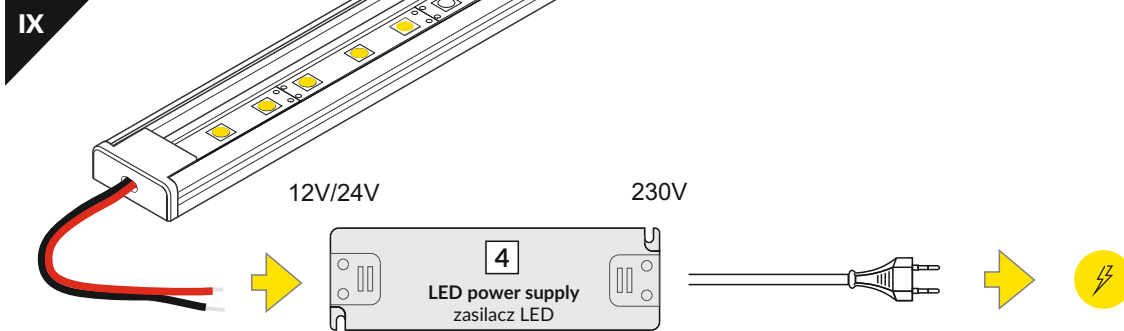

Note! Ending decreases the length of the cover.
Uwaga! Zaślepka zmniejsza długość klosza -

B -2 x 6,2 mm; **C** -2 x 8 mm.

Dimensions of the space to install LED source. / Wymiary przestrzeni do zamontowania źródła LED.

B slide cover/ klosz B wsuwany **C** click cover / klosz C klik **C** lens cover / klosz C soczewka

VII MOUNTING / MONTAŻ

U flexible mounting plate
uchwył U sprężysty **U** cone U flexible mounting plate
uchwył U sprężysty cone **X** mounting plate
uchwył X **SURFACE10** simple holder
uchwył SURFACE10 prosty screw
wkreł two-sided adhesive tape 25x25
taśma mocująca dwustronna 25x25

VIII CONNECTORS / ŁĄCZNIKI

X connector
łącznik X

Note! X connector may be used to make extra long profiles by connecting multiple profiles.
Uwaga! Łącznik X może być użyty do stworzenia pojedynczego bardzo długiego profilu.

SURFACE10 L Connector
łącznik L SURFACE10

ACCESSORIES / AKCESORIA

- power switches
- controller + remote
- movement sensors
- włączniki
- sterownik + pilot
- czujniki ruchu

Check the rest - TOPMET catalogue or www.topmet.co.uk
Zobacz więcej - katalog TOPMET lub www.topmet.pl