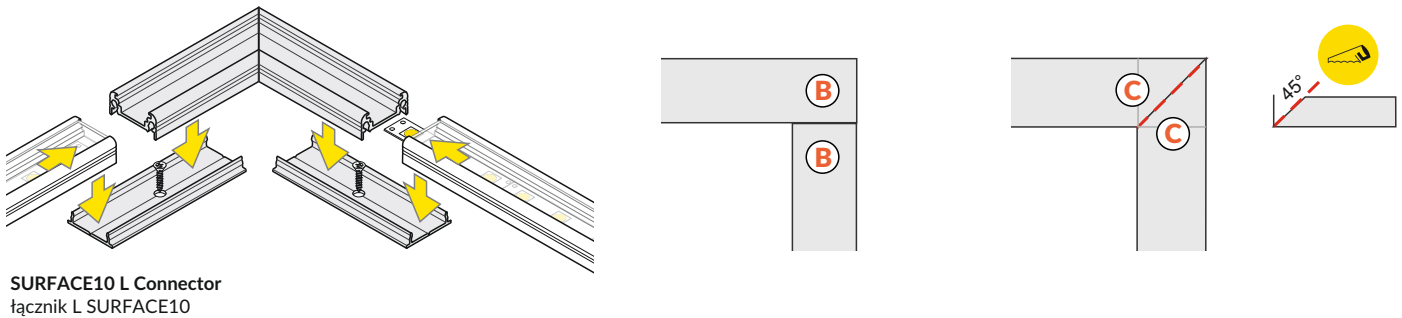

Note! Ending decreases the length of the cover.
Uwaga! Zaślepka zmniejsza długość klosza -

B -2 x 6,2 mm; **C** -2 x 8 mm.

Dimensions of the space to install LED source. / Wymiary przestrzeni do zamontowania źródła LED.

B slide cover/ klosz B wsuwany **C** click cover / klosz C klik **C** lens cover / klosz C soczewka

VII MOUNTING / MONTAŻ

U flexible mounting plate
uchwył U sprężysty **U** cone U flexible mounting plate
uchwył U sprężysty cone **X** mounting plate
uchwył X **SURFACE10** simple holder
uchwył SURFACE10 prosty screw
wkreł two-sided adhesive tape 25x25
taśma mocująca dwustronna 25x25

VIII CONNECTORS / ŁĄCZNIKI

X connector
łącznik X

Note! X connector may be used to make extra long profiles by connecting multiple profiles.
Uwaga! Łącznik X może być użyty do stworzenia pojedynczego bardzo długiego profilu.