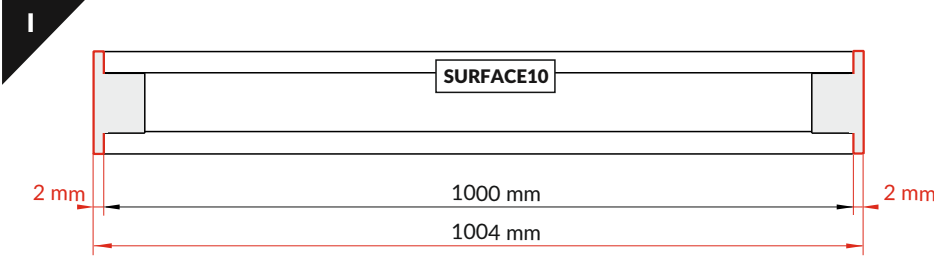

SURFACE10 BC/UX

SURFACE PROFILE / NAWIERZCHNIOWY

- B** B slide cover klosz B wsuwany
- C** C lens cover klosz C soczewka
- U¹** U flexible mounting plate uchwyty U sprężysty
- U²** cone U flexible mounting uchwyty U sprężysty cone
- X¹** X mounting plate Uchwyty X
- 1** SURFACE10 ending zaślepka SURFACE10
- 2** SURFACE10 ending with hole zaślepka SURFACE10 z otworem
- 3** power supply cable kabel zasilania
- 4** LED power supply zasilacz LED

scissors nożyczki

pliers kombinerki

hacksaw piła

soldering iron lutownica

solder cyna

glue klej

Note! Ending thickness increases the length of the luminaire (+ 2 x 2 mm).
Uwaga! Grubość zaślepki zwiększa długość oprawy (+ 2 x 2 mm).

Note! Ending decreases the length of the cover.
Uwaga! Zaślepka zmniejsza długość klosza -

B -2 x 6,2 mm; **C** -2 x 8 mm.

Dimensions of the space to install LED source. / Wymiary przestrzeni do zamontowania źródła LED.

B slide cover/ klosz B wsuwany **C** click cover / klosz C klik **C** lens cover / klosz C soczewka

VII MOUNTING / MONTAŻ

U flexible mounting plate
uchwył U sprężysty **U** cone U flexible mounting plate
uchwył U sprężysty cone **X** mounting plate
uchwył X **SURFACE10** simple holder
uchwył SURFACE10 prosty screw
wkreł two-sided adhesive tape 25x25
taśma mocująca dwustronna 25x25