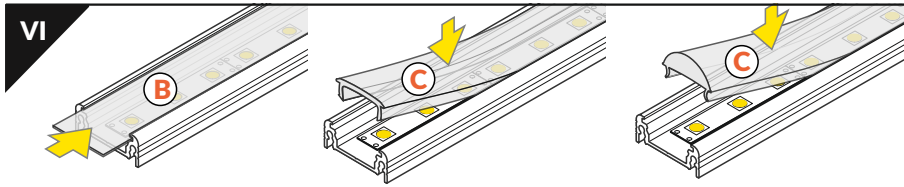

SURFACE10 BC/UX

SURFACE PROFILE / NAWIERZCHNIOWY

- B** B slide cover klosz B wsuwany
- C** C lens cover klosz C soczewka
- U¹** U flexible mounting plate uchwyty U sprężysty
- U²** cone U flexible mounting uchwyty U sprężysty cone
- X¹** X mounting plate Uchwyty X
- 1** SURFACE10 ending zaślepka SURFACE10
- 2** SURFACE10 ending with hole zaślepka SURFACE10 z otworem
- 3** power supply cable kabel zasilania
- 4** LED power supply zasilacz LED

scissors nożyczki

pliers kombinerki

hacksaw piła

soldering iron lutownica

solder cyna

glue klej

Note! Ending thickness increases the length of the luminaire (+ 2 x 2 mm).
Uwaga! Grubość zaślepki zwiększa długość oprawy (+ 2 x 2 mm).

Note! Ending decreases the length of the cover.
Uwaga! Zaślepka zmniejsza długość klosza -

B -2 x 6,2 mm; **C** -2 x 8 mm.

Dimensions of the space to install LED source. / Wymiary przestrzeni do zamontowania źródła LED.

B slide cover/ klosz B wsuwany **C** click cover / klosz C klik **C** lens cover / klosz C soczewka

VII MOUNTING / MONTAŻ

U flexible mounting plate
uchwył U sprężysty **U** cone U flexible mounting plate
uchwył U sprężysty cone **X** mounting plate
uchwył X **SURFACE10** simple holder
uchwył SURFACE10 prosty screw
wkreł two-sided adhesive tape 25x25
taśma mocująca dwustronna 25x25