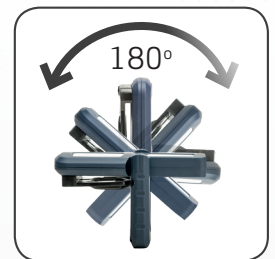

MINIFORM

Multifunktionsarbejdslampe med toplys

Den nye COB LED lampe er genopladelig, født med toplys og giver et helt unikt, kraftigt og fuldkommen ensartet lys, som er ideelt til arbejdsbelysning.

Den ultraslanke (kun 13mm) og handy størrelse og facon på lampen gør den behagelig at holde om, og bekvem altid at have med sig i lommen.

MINIFORM kan vinkles 180 grader og positioneres hvor man ønsker det med den kraftige indbyggede magnetholder i bunden, eller kan hænges i den drejelige ophængskrog.

Lampen har to-trins funktion afhængigt af typen og varigheden af det arbejde, der skal udføres:
trin 1 = 100%, trin 2 = 50% lysudbytte.

TEKNISKE SPECIFIKATIONER

COB LED
 Step 1 (100%) - step 2 (50%)
 100/200 lumen spot: 75 lumen
 100/200 lux @0.5m spot: 800 lux
 Driftstid: 6/3t / spot: 4t
 Batteri: 3.7V/1600 mAh Li-ion
 Ladetid: 3t
 Lader output: 5 VDC / 1 A
 118g
 IP65