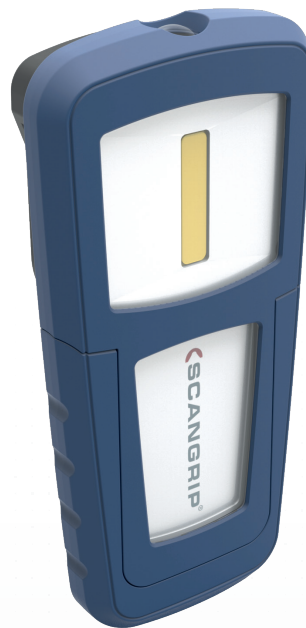

MINIFORM

Multifunktionsarbejdslampe med toplys

Den nye COB LED lampe er genopladelig, født med toplys og giver et helt unikt, kraftigt og fuldkommen ensartet lys, som er ideelt til arbejdsbelysning.

Den ultraslanke (kun 13mm) og handy størrelse og facon på lampen gør den behagelig at holde om, og bekvem altid at have med sig i lommen.

MINIFORM kan vinkles 180 grader og positioneres hvor man ønsker det med den kraftige indbyggede magnetholder i bunden, eller kan hænges i den drejelige ophængskrog.

Lampen har to-trins funktion afhængigt af typen og varigheden af det arbejde, der skal udføres:
trin 1 = 100%, trin 2 = 50% lysudbytte.

TEKNISKE SPECIFIKATIONER

COB LED
 Step 1 (100%) - step 2 (50%)
 100/200 lumen spot: 75 lumen
 100/200 lux @0.5m spot: 800 lux
 Driftstid: 6/3t / spot: 4t
 Batteri: 3.7V/1600 mAh Li-ion
 Ladetid: 3t
 Lader output: 5 VDC / 1 A
 118g
 IP65