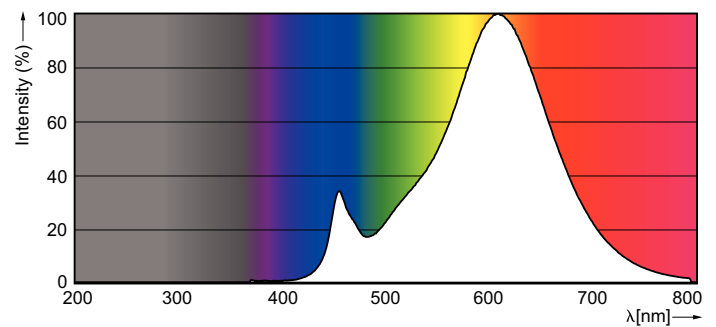

Produkt data

Generelle oplysninger	
Sokkel	E27 [E27]
Nominal levetid (nom.)	15000 h
Interval mellem tænd/sluk	100000X
Teknisk type - Indstilling(er)	8/5/2-60 W
Lysteknisk	
Farvekode	827/825/822 [CCT af 2700K/2500K/2200K]
Indstillinger for lysstrøm	806/320/80 lm
Indstillinger for nominal lysstrøm	806/320/80 lm
Farvebetegnelse	Varm/Ekstra varm/Meget varm
Indstillinger for korreleret farvetemperatur	2700/2500/2200 K
Lyseffekt (nominal) (nom.)	100.75 lm/W
Farveensartethed	<6
Farvegengivelsesindeks (nom.)	80

Produktdata

Fuldstændig produktkode	871869658884000
-------------------------	-----------------

Ordreproduktnavn	LED Scene Switch 60W A60 E27 WW FR ND 1BC/4
EAN/UPC – produkt	8718696588840
Ordrekode	58884000
Ordrenummer	2057805683
Tæller – antal pr. pakke	1
Tæller – antal pakker pr. kasse (udvendig emballage)	4
Materialenr. (12NC)	929001236501
Nettovægt (stykke)	0.065 kg

Målskitse

SS Bulb 9.5W-60W 150D 2700-2200K E27 ND

Product	D	C
LED Scene Switch 60W A60 E27 WW FR ND 1BC/4	61 mm	111 mm

Fotometriske data

SceneSwitch LED-lamper

Fotometriske data