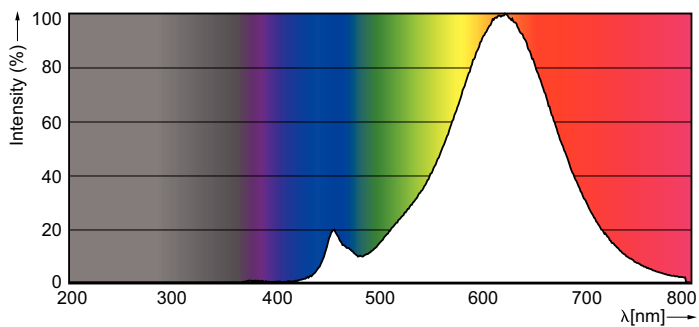

Produkt data

Generelle oplysninger	
Sokkel	E27 [E27]
Nominal levetid (nom.)	15000 h
Interval mellem tænd/sluk	100000X
Teknisk type - Indstilling(er)	8/5/2-60 W
Lysteknisk	
Farvekode	827/825/822 [CCT af 2700K/2500K/2200K]
Indstillinger for lysstrøm	806/320/80 lm
Indstillinger for nominal lysstrøm	806/320/80 lm
Farvebetegnelse	Varm/Ekstra varm/Meget varm
Indstillinger for korreleret farvetemperatur	2700/2500/2200 K
Lyseffekt (nominal) (nom.)	100.75 lm/W
Farveensartethed	<6
Farvegengivelsesindeks (nom.)	80

Produktdata

Fuldstændig produktkode	871869658884000
-------------------------	-----------------

Ordreproduktnavn	LED Scene Switch 60W A60 E27 WW FR ND 1BC/4
EAN/UPC – produkt	8718696588840
Ordrekode	58884000
Ordrenummer	2057805683
Tæller – antal pr. pakke	1
Tæller – antal pakker pr. kasse (udvendig emballage)	4
Materialenr. (12NC)	929001236501
Nettovægt (stykke)	0.065 kg

Målskitse

SS Bulb 9.5W-60W 150D 2700-2200K E27 ND

Product	D	C
LED Scene Switch 60W A60 E27 WW FR ND 1BC/4	61 mm	111 mm

Fotometriske data

SceneSwitch LED-lamper

Fotometriske data