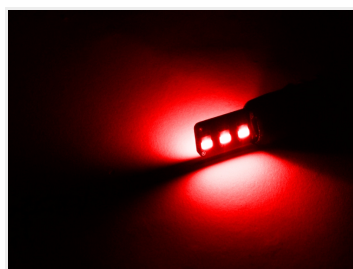

Matronics W5W 6 x LED - 24V, Dual Color

Smart Dual Color W5W pære med high power Dual Color LEDs, der gør at pæren kan lyse både hvid og gul eller rød og gul.

Smart Dual Color W5W pære med high power Dual Color LEDs, der gør at pæren kan lyse både xenon hvid og gul eller rød og gul. Pæren passer i standard W5W fatninger, og guld-coatede stik-ben giver dig en sikker forbindelse.

Pærerne sælges i sæt med 2 pærer.

Nemt farveskifte

Man skifter mellem de to farver ved at bytte rundt på plus og minus på pæren. Dette kan gøres ved at tilkøbe en lille styring der kan polaritets-vende. Man kan koble utallige pærer til samme styring.

Der er desuden en US-light styring på vej, så du kan benytte pærerne til hvidt eller rødt positionslys og automatisk skifte til gult blinklys.

Sidste mulighed er at man drejer pærerne manuelt, hvis man kun ønsker at skifte farve lejlighedsvis.

Dual Color US light controller

Styringen gør det muligt at bruge Dual Color pærer til f.eks. blinklys. Se flere detaljer på Dual Color US light controllerens produktside

Farveskifte styring / Polvemder

Styringen gør det muligt at bytte rundt på plus og minus, hvilket gør det muligt at skifte farve på disse pærer. Tilslutningen er meget simpel: