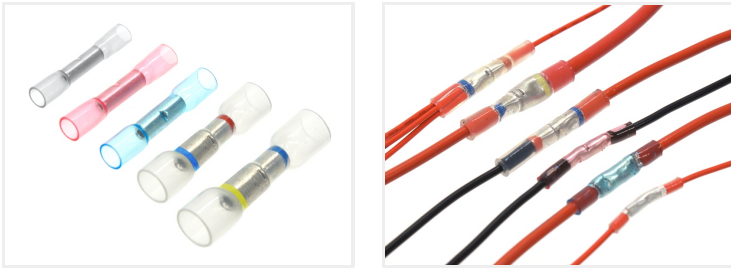

## Crimpe og Krymp-samler

Samler der crimpes med crimpe-værktøj, hvorefter man varmer krympflexen udenom, for at beskytte og isolere samlingen.

Samler der crimpes med crimpe-værktøj, hvorefter man varmer krympflexen udenom, for at beskytte og isolere samlingen.

Køb online på:

[www.matronics.dk/507231](http://www.matronics.dk/507231)

Der er 6 forskellige størrelser tilgængeligt:

- Hvid, 0.2 - 0.35mm<sup>2</sup>
- Rød, 0.5 - 1.5mm<sup>2</sup>
- Blå, 2.0 - 4.0mm<sup>2</sup>
- Hvid til Rød, 0.35 - 0.5mm<sup>2</sup> til 0.5 - 1.5mm<sup>2</sup>
- Rød til Blå, 0.5 - 1.5mm<sup>2</sup> til 1.5 - 2.5mm<sup>2</sup>
- Blå til Gul, 1.5 - 2.5mm<sup>2</sup> til 4.0 - 6.0mm<sup>2</sup>

De tre sidste kan benyttes til at forbinde større ledning til mindre, eller til at lave splittere.

I sortimentskassen er der 90 stk. røde, 90 stk. blå og 20 stk. gule samlere.