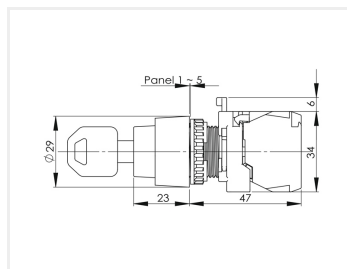

## Auspicious T2 - Nøgle-kontakt

Kontakt til montering i Ø22mm hul, der aktiveres med medfølgende nøgler. Fås med 2 og 3 positioner.

Kontakt til montering i Ø22mm hul, der aktiveres med medfølgende nøgler. Fås med 2 og 3 positioner. En komplet nøgle-kontakt består af følgende separate dele: