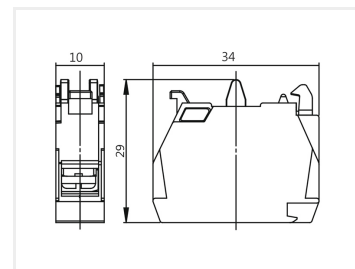

## Auspicious T2 - Nøgle-kontakt

Kontakt til montering i Ø22mm hul, der aktiveres med medfølgende nøgler. Fås med 2 og 3 positioner.

Kontakt til montering i Ø22mm hul, der aktiveres med medfølgende nøgler. Fås med 2 og 3 positioner. En komplet nøgle-kontakt består af følgende separate dele: