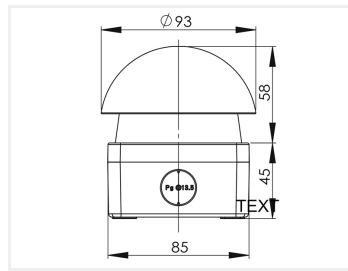

Auspicious T2 - Grovhåndskontakt

Også kaldet fod og hånd-kontakt. Den stor kontakt-flade gør den nem at aktivere med hånd, albue, skulder, fod etc.

Også kaldet fod og hånd-kontakt. Den stor kontakt-flade gør den nem at aktivere med hånd, albue, skulder, fod etc.

Der er 2 kontakt-blokke i kabinettet, 1 x NO og 1 x NC.

Der er plads til en PG13.5 forskruining i enden af kabinettet.

Køb online på:

www.matronics.dk/519050

Specifikationer

Kontakt 240V 5A

Temperatur -20 til 60 grader

Rød

Varenr. 519050