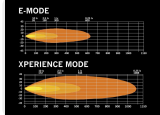

XPA DR 8"

Varenr. 24607010A
Spænding: 10-32V DC
Forbrug: 55W
Lumen teoretisk: 4350lm
Lumen effektive: 4300lm
Referenceværdi: 20
Kelvin: 5700K
Driftstemperatur: - 35°C til +60°C