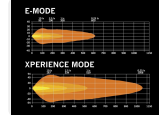

XPA DR 12"

Varenr. 24607011A
Spænding: 10-32V DC
Forbrug: 84W
Lumen teoretisk: 6757lm
Lumen effektive: 6120m
Referenceværdi: 20
Kelvin: 5700K
Driftstemperatur: - 30°C til +60°C