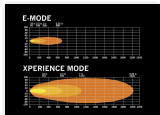

XPA DR 42"

Varenr. 24607014A
Spænding: 10-32V DC
Forbrug: 400W
Lumen teoretisk: 27028lm
Lumen effektive: 25500m
Referenceværdi: 20
Kelvin: 5700K
Driftstemperatur: - 30°C til +60°C