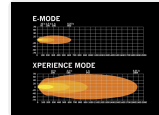

XPA DR 32"

Varenr. 24607013A
Spænding: 10-32V DC
Forbrug: 245W
Lumen teoretisk: 20271lm
Lumen effektive: 19150m
Referenceværdi: 20
Kelvin: 5700K
Driftstemperatur: - 35°C til +60°C