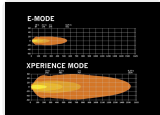

XPA DR 22"

Varenr. 24607012A
Spænding: 10-32V DC
Forbrug: 149W
Lumen teoretisk: 13514lm
Lumen effektive: 11500m
Referenceværdi: 20
Kelvin: 5700K
Driftstemperatur: - 35°C til +60°C