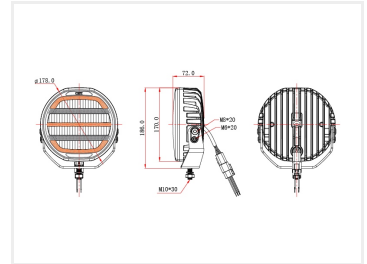

OZZ XR2 LED fjernlygte med dual positionslys, E-godkendt

Stilren og moderne E-godkendt LED fjernlys med et kraftfuld lys, der med sit 3-delte dual color positionslys giver et helt specielt udseende. Fås som 7" eller 9".

På lysdiagrammet fremgår det, at de lyser med 1 lux på henholdsvis 470m ved 7" og 680m ved 9" med boost funktionen. Du vil derfor stadigvæk kunne se refleksionerne i keglerne på vejen længere ude end det, der er angivet på billedet.

Kelvin: 5000K

Driftstemperatur: - 40°C til +60°C

Forbrug 12V / 24V: 6,03A / 2,84A

Dimensioner: 72 x 170 x 178mm

7 Tommer, Hvid

Varenr. 24606567

9 Tommer, Sort

Varenr. 24606568

Forbrug 12V / 24V: 10,16A / 5,6A

Dimensioner: 84,3 x 227 x 220mm

9 Tommer, Hvid

Varenr. 24606569

Dimensioner: 84,3 x 227 x 220mm

Produkt billeder