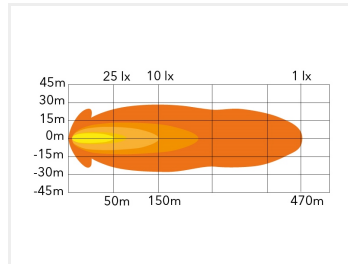

OZZ XR2 LED fjernlygte med dual positionslys, E-godkendt

Stilren og moderne E-godkendt LED fjernlys med et kraftfuld lys, der med sit 3-delte dual color positionslys giver et helt specielt udseende. Fås som 7" eller 9".