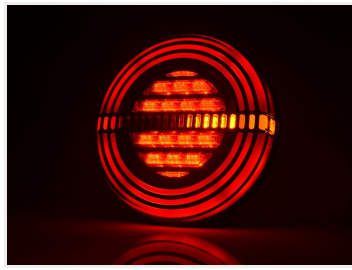

## WAS "Hamburger" LED baglygte med dynamisk blink, rund, 12 - 24V

WAS "Hambrugger" multifunktions LED baglygte med baglys, bremselys samt dynamisk blink. Til både 12V og 24V.

WAS' innovative og nyetænkende "Hambrugger" baglygte er en baglygte, der er sætter nye standarder for design og formgivning. Baglygten byder på almindelig baglys der lyser op i de 3 ydre ringe med neon-effekt. Bremselyset er placeret i midten af lampen, og så byder baglygten også på dynamisk blink.

Den indbyggede spændings-styring gør, at den kan tilsluttes til både 12V og 24V, hvilket giver mange muligheder. Baglygten er E-godkendt og er komplet vandtæt (IP67).

### Montering:

Lampen fastgøres nemt med de 2 indbyggede bolte, der sidder fast på bagsiden af lampen og medfølgende møtrikker og skiver.

Ref. W191DD

Køb online på:

[www.matronics.dk/24608137](http://www.matronics.dk/24608137)

### WAS "Hamburger" LED baglygte med dynamisk blink, rund, 12 - 24V

Varenr. 24608137

Dimensioner: 38 x Ø142mm

Produkt bilder