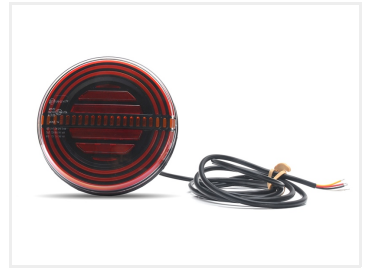

## WAS "Hamburger" LED baglygte med dynamisk blink, rund, 12 - 24V

WAS "Hambrugger" multifunktions LED baglygte med baglys, bremselys samt dynamisk blink. Til både 12V og 24V.

WAS' innovative og nyetænkende "Hambrugger" baglygte er en baglygte, der er sætter nye standarder for design og formgivning. Baglygten byder på almindelig baglys der lyser op i de 3 ydre ringe med neon-effekt. Bremselyset er placeret i midten af lampen, og så byder baglygten også på dynamisk blink.

Den indbyggede spændings-styring gør, at den kan tilsluttes til både 12V og 24V, hvilket giver mange muligheder. Baglygten er E-godkendt og er komplet vandtæt (IP67).

### Montering:

Lampen fastgøres nemt med de 2 indbyggede bolte, der sidder fast på bagsiden af lampen og medfølgende møtrikker og skiver.

Ref. W191DD

Køb online på:

[www.matronics.dk/24608137](http://www.matronics.dk/24608137)

### WAS "Hamburger" LED baglygte med dynamisk blink, rund, 12 - 24V

Varenr. 24608137

Dimensioner: 38 x Ø142mm

Produkt bilder