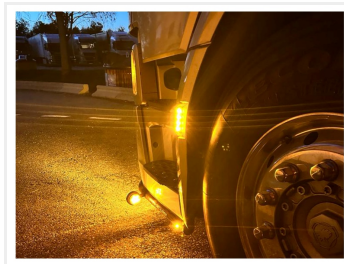

Adapter kabel til positionslys i blinklys til Scania 2016+

Simpel adapter, så du kan bruge blinklyset på siden af kabinen som positionslys. Ekstra ledning tilsluttes positionslys.

Simpel adapter, så du kan bruge blinklyset på siden af førerhuset som positionslys. Lysstyrken vil være dæmpet i forhold til blinklysets styrke. Blinklyset stadig fungere som før med den kraftige lysstyrke, og forskellen i lysstyrke gør at man stadig tydeligt ser at lastbilen blinker.

Der er brugt originale stik på både ind og udgang, der bare sættes ind imellem lastbilens ledningsnet og stikket på lampen. Den ekstra ledning tilsluttes positionslys. Monteringen er altså ganske simpel.

Styringen i den sorte boks er indstøbt og dermed vandtæt

Køb online på:

www.matronics.dk/249200

Adapter kabel til positionslys i blinklys til Scania 2016+
Varenr. 249200

Produkt billeder