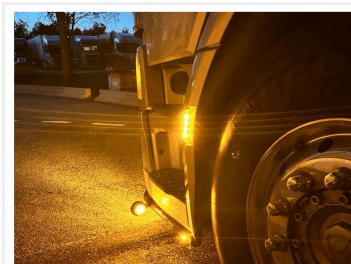

Adapter kabel til positionslys i blinklys til Scania 2016+

Simpel adapter, så du kan bruge blinklyset på siden af kabinen som positionslys. Ekstra ledning tilsluttes positionslys.

Simpel adapter, så du kan bruge blinklyset på siden af førerhuset som positionslys. Lysstyrken vil være dæmpet i forhold til blinklysets styrke. Blinklyset stadig fungere som før med den kraftige lysstyrke, og forskellen i lysstyrke gør at man stadig tydeligt ser at lastbilen blinker.

Der er brugt originale stik på både ind og udgang, der bare sættes ind imellem lastbilens ledningsnet og stikket på lampen. Den ekstra ledning tilsluttes positionslys. Monteringen er altså ganske simpel.

Styringen i den sorte boks er indstøbt og dermed vandtæt

Køb online på:

www.matronics.dk/249200

Adapter kabel til positionslys i blinklys til Scania 2016+
Varenr. 249200

Produkt billeder