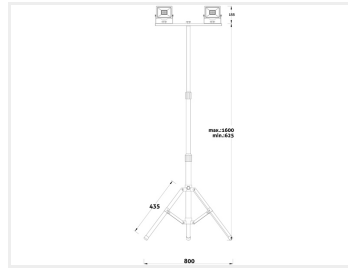

Avide LED Floodlight 2x30W på tripod

2x30W LED projektør i høj kvalitet fra Avide på foldbar tripod. De giver hver lys svarende til 260W halogen.

2x30W LED projektør i høj kvalitet fra Avide stående på foldbar tripod. Tripoden kan justeres i højden via 2 greb placeret på stangen. Min. højde på 625mm og max. 1600mm. Benene kan foldes sammen til let transportering.

Lyset fra de kraftige LED's har en neutral hvid farve på 4000K, og den store reflektor giver en lysspredning på 120 grader. De giver hver lys svarende til 327W halogen.

Projektørerne er tilsluttet et Y-kabel / fordelerkabel med 230V stik på til direkte tilslutning.

Køb online på:

www.matronics.dk/608666

Avide LED Floodlight 2x30W på tripod

Varenr. 608666

Dimensioner: 160 x 800mm

Produkt bilder