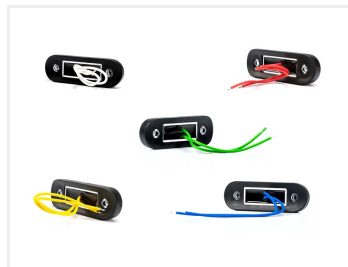

Dark-series LED markeringslampe, 12-36V

Dark-series LED markeringslampe fra Fristom med 4 kraftige LEDs. Egner sig til 12V og 24V.

Kør den mørke stil helt ud med Fristoms Dark-series LED markeringslamper. Markeringslampen er udstyret med 4 kraftige LEDs, der giver et skarpt og klar belysning. Fås med gult/orang, rødt og hvidt lys.

Kan anvendes med både 12V og 24V systemer, hvilket gør den ideel til en bred vifte af køretøjer. Designet til at modstå de udfordrende forhold på vejene og sikre langvarig ydeevne.

Ref.: FT-073 LED

Køb online på:

www.matronics.dk/24608460

Specifikationer

Spænding 12-36V DC
 Forbrug 12V / 24V 0,05A
 Driftstemperatur - 40°C to +55°C

Dual color - Gul / Hvid

Varenr. 24608460-AMCW

Gul / orange

Varenr. 24608460

Dimensioner: 12,8 x 27,7 x 84,2mm

Rød

Varenr. 24608461

Dimensioner: 12,8 x 27,7 x 84,2mm

Hvid

Varenr. 24608462

Dimensioner: 12,8 x 27,7 x 84,2mm

Produkt bilder