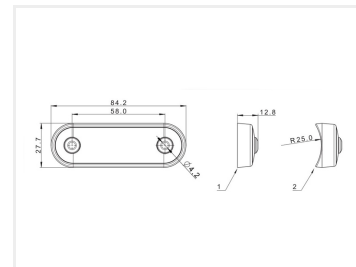

Dark-series LED markeringslampe, 12-36V

Dark-series LED markeringslampe fra Fristom med 4 kraftige LEDs. Egner sig til 12V og 24V.

Kør den mørke stil helt ud med Fristoms Dark-series LED markeringslamper. Markeringslampen er udstyret med 4 kraftige LEDs, der giver et skarpt og klar belysning. Fås med gult/orang, rødt og hvidt lys.

Kan anvendes med både 12V og 24V systemer, hvilket gør den ideel til en bred vifte af køretøjer. Designet til at modstå de udfordrende forhold på vejene og sikre langvarig ydeevne.

Ref.: FT-073 LED

Køb online på:

www.matronics.dk/24608460

Specifikationer

Spænding 12-36V DC
Forbrug 12V / 24V 0,05A
Driftstemperatur - 40°C to +55°C

Dual color - Gul / Hvid

Varenr. 24608460-AMCW

Gul / orange

Varenr. 24608460

Dimensioner: 12,8 x 27,7 x 84,2mm

Rød

Varenr. 24608461

Dimensioner: 12,8 x 27,7 x 84,2mm

Hvid

Varenr. 24608462

Dimensioner: 12,8 x 27,7 x 84,2mm