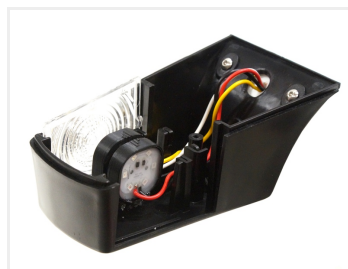

Toplampe Scania 142 "look-a-like"

Old school Scania 142 / 2-series "look-a-like" toplampe. Fås med forskellige farvede glas, samt LED lyskilder.

Total old school toplamper i Scania 142 "look-a-like" stil. De fås med henholdsvis rødt og klart, rødt og orange eller klart og klart glas. Lamperne sælges enkeltvis.

Glasene kan nemt skiftes fra side til side, så den er universal til både højre og venstre. Skru de 2 skruer ud i toppen af lampen, og du kommer ind til både pære og glas.

Der medfølger som standard en 10W BA15S glødepære, der er monteret i lampen, men det er nemt at montere vores LED lyskilder.

LED lyskilde

Matronics LED lyskilde med 6 kraftige LEDs, indstøbt i frosted støbemasse. Lyskilden skrues fast i lygten, og kan monteres i begge sider. Typisk vil man have rød bagud, og hvid/gul fremad. Med en Dual Color US light styring, vil man også nemt kunne bruge lygten som blinklys. Med en DC baglys-styring vil man også kunne bruge den som positionslys, bremselys, og gult blinklys.

DER SKAL BRUGES 2 LYSKILDER TIL 1 LAMPE

Lyskilden monteres ved at man borer 2 huller, og skruer lyskilderne fast med de medfølgende skruer. Ledningerne er 1 meter lange, og når nemt ud af lygten.

Tilslutning af LED lyskilde