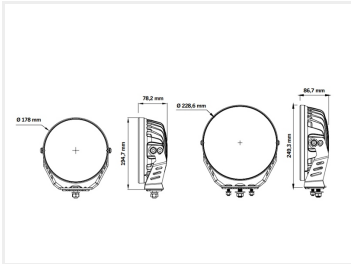

Strands Siberia Night Ranger

E-godkendt Strands Siberia Night Ranger LED fjernlygter i 7" og 9" med henholdsvis 9600 eller 20400 lumen og dual color positionslys.

Strands Siberia Night Ranger LED fjernlygter i henholdsvis 7" og 9". De giver et yderst effektivt fjernlys med et flot og afrundet design. De er en del af den yderst populære Strands Siberia-serie, og er udviklet med fokus på kraftigt lys kombineret med flot design.

Det elegante udseende fremhæves yderligere af et dual color positionslys, der løber langs kanten af linsen. Positionslyset kan indstilles til enten orange eller hvidt lys.

7"-versionen af Night Ranger leverer en lysstyrke på 9600 lumen og har, med sin brede kombinationsstråle, en rækkevidde på 369 meter ved 1 lux.

9"-versionen af Night Ranger leverer en lysstyrke på 20400 lumen og har, med sin brede kombinationsstråle, en rækkevidde på 398 meter ved 1 lux.

Du vil derfor stadigvæk kunne se refleksionerne i keglerne på vejen langt længere ude end det, der er angivet.

Forbrug: 144,6W

Lumen teoretisk: 20400lm

Lumen effektive: 13377lm

Referenceværdi: 30

Kelvin: 5700K

Driftstemperatur: - 20°C til +45°C

Forbrug 12V / 24V: 0

Dimensioner: 86,7 x 249,3 x 228,6mm