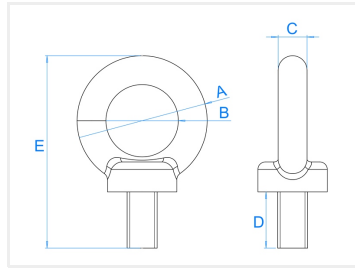

Løfteøje / Ring, M6

Øje i stål med M6 gevind til at løfte og hænge emner op. Kan bruges sammen med vores system-profiler.

Øje i stål med M6 gevind til at løfte og hænge emner op. Kan bruges sammen med vores system-profiler.

Bemærk at denne løftering ikke har nogen særlig godkendelse, og at man skal være opmærksom på regler omkring løft. Altid tag hensyn til sikkerheden.

Køb online på:

www.matronics.dk/A006402

Løfteøje / Ring, M6

Varenr. A006402

Dimensioner: mm

Produkt bilder