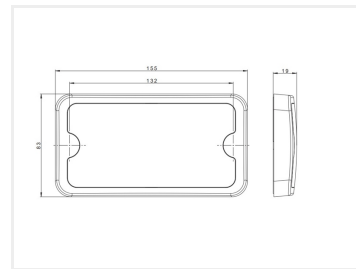

FRISTOM LED lampe 12-36V

Kompakt LED-lampe for trailere og både. ADR-godkendt, 12V-36V, med/uden bevægelsessensor.

Kompakt og alsidig lampe, perfekt til trailere, campingvogne, både m.m. Designet til planmontering og leveres med pynteramme, der skjuler monteringshullerne.

Dimensioner: 19 x 83 x 155mm

Med sensor

Varenr. 160121

Dimensioner: 19 x 83 x 155mm

Rød / Hvid med dæmp

Varenr. 160122

Produkt billeder