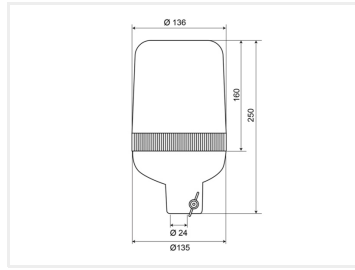

AEB 590 Halogen rotorblink, Stangmontering

Old school halogen rotorblink fra AEB til stangmontering. Klassisk design med effektiv advarselys. Fås i 12V eller 24V

Giv dit køretøj et ægte old school udtryk med AEB's klassiske halogen rotorblink – uden at gå på kompromis med sikkerhed og synlighed. Fremstillet i Belgien siden 1960, er disse blink designet til at levere maksimal lysstyrke og driftssikkerhed under alle forhold.

Rotorblinket leveres med en fabriksmonteret H1-pære på 70W, som sikrer et kraftigt og tydeligt advarselys. Vælg mellem 12V og 24V.

Ønsker du at opgradere, kan glasset nemt skrues af, så pæren kan udskiftes eller erstattes med vores LED dual color lyskilder.

Den solide konstruktion, gennemprøvede teknologi og tidløse stil gør AEB's rotorblink til det oplagte valg for professionelle, der ønsker både klassisk design og pålidelig ydeevne på vejen.

AEB 590 rotorblinket er til stang-planmontering.

Der medfølger gummibund, bolte og skiver til monteringen.

Reference: AEB 59024C, AEB 59012C

Køb online på:

www.matronics.dk/500840

24V, Klar

Varenr. 500840

Spænding: 24V

Montering: Stangmontering

Driftstemperatur: -30°C to +50°C

Rotationer pr. min.: 180 +/- 30

Dimensioner: Ø136 x 250 x 136mm

24V, Orange

Varenr. 500841

24V, Rød

Varenr. 500842

24V, Blå

Varenr. 500843

24V, Grøn

Varenr. 500844

12V, Klar

Varenr. 500846

Spænding: 12V

Montering: Stangmontering

Driftstemperatur: -30°C to +50°C

Rotationer pr. min.: 180 +/- 30

Dimensioner: Ø136 x 250 x 136mm