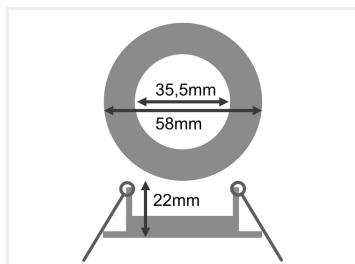

MR11 downlight til indbygning

Flot og elegant downlight til MR11 pærer. Fås i børste, sort og hvid. Monteres nemt i 45mm hul. Pære monteres forfra med låseklips.

Flot og elegant downlight til MR11 pærer. Fås i børstet, sort og hvid. Monteres nemt i 45mm hul, hvorefter fjeder-benene på bagsiden holder den fast. Der medfølger en MR11 fatning, med 10cm ledninger.

MR11 pære isættes forfra, og fastgøres med låseklips.

Indbygningshøjden er kun 22mm. Ydre diameter er 58mm, indvendig diameter er 35,5mm.

Køb online på:

www.matronics.dk/606551

Hvid

Varenr. 606552

Børstet

Varenr. 606553