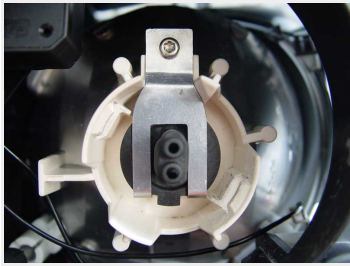

## VW Jetta Adapter

Special adapter til VW Jetta

Skal du have Xenon på din VW Jetta, så kan man købe dette adaptersæt til fastgørelse af selve pærene. Beslagene fastgøres i lygten og derved holder de xenonpærene på plads.