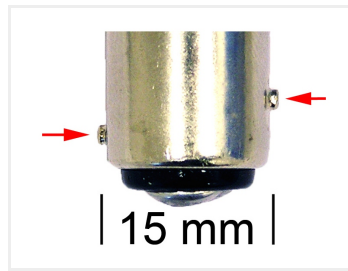

Xenon Hvid 24xSMD LED Pære 12V, 21/4W - BAZ15D

Ekstra kraftig 21/4W Xenon Hvid LED pære med 24 stk 5050 SMD dioder der tilsammen laver 270 lumen.

Ekstra kraftig BAZ15D Xenon Hvid LED pære med 24 stk 5050 SMD dioder der tilsammen laver 270 lumen. LED Pæren egner sig til køre/positionslys.

Diodernes placering gør at LED pæren lyser hele parabolen op. Pæren har indbygget spændingsregulator beskytter for overspænding, og derved får man også en længere levetid.

Pæren er + styret så den fungerer kun på køretøjer hvor positions/kørelyset aktiveres med en + ledning. Pæren har indbygget spændingsregulering så den fungerer på 11~16 volt uden at den tager skade af ladespænding osv.

Diameteren på pæren er 20mm.

50mm lang (målt fra pol til diodespids).

Ref. Nr : 1122, 17241, P21/4W, 12V

Køb online på:

www.matronics.dk/120349

Xenon Hvid 24xSMD LED Pære 12V, 21/4W -

BAZ15D

Varenr. 120349