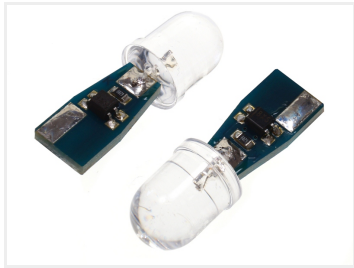

LED Positionssæt, 10mm 12V-24V - W3W / W5W

W3W - W5W parkeringslys med 10mm diode. Indbygget 12V-24V regulator med beskyttelse for f.eks høj ladespænding.

Kraftige W3W - W5W parkeringslys med 10mm diode der giver et kraftigt spotlys. Perfekt til parkeringslygter og positionslys. Kan benyttes til både 12V og 24V.

Den indbyggede strømregulator beskytter LEDen for f.eks høj ladespænding.

Prisen er for et sæt med 2 pærer.

Bemærk, høj varme fra forlygter / fjernprojektorer forkorter levetiden på dioderne!

32mm lang (målt fra bund af print til diodespids)

Varenr. 120121

Forbrug: 15mA - 0,18W

Driftspænding: 12 - 24V

Grøn

Varenr. 120122

Forbrug: 15mA - 0,18W

Driftspænding: 12 - 24V

Blå

Varenr. 120120

Forbrug: 15mA - 0,18W

Driftspænding: 12 - 24V

Gul-Orange

Varenr. 120124

Forbrug: 15mA - 0,18W

Driftspænding: 12 - 24V

Ultraviolet