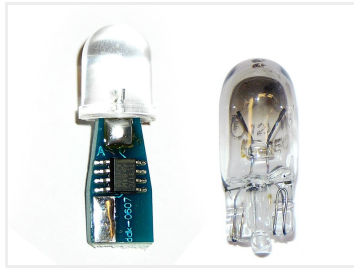

LED Positionssæt, 10mm 12V-24V - W3W / W5W

W3W - W5W parkeringslys med 10mm diode. Indbygget 12V-24V regulator med beskyttelse for f.eks høj ladespænding.

Kraftige W3W - W5W parkeringslys med 10mm diode der giver et kraftigt spotlys. Perfekt til parkeringslygter og positionslys. Kan benyttes til både 12V og 24V.

Den indbyggede strømregulator beskytter LEDen for f.eks høj ladespænding.

Prisen er for et sæt med 2 pærer.

Bemærk, høj varme fra forlygter / fjernprojektorer forkorter levetiden på dioderne!

32mm lang (målt fra bund af print til diodespids)

Varenr. 120121

Forbrug: 15mA - 0,18W

Driftspænding: 12 - 24V

Grøn

Varenr. 120122

Forbrug: 15mA - 0,18W

Driftspænding: 12 - 24V

Blå

Varenr. 120120

Forbrug: 15mA - 0,18W

Driftspænding: 12 - 24V

Gul-Orange

Varenr. 120124

Forbrug: 15mA - 0,18W

Driftspænding: 12 - 24V

Ultraviolet