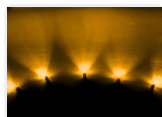

www.matronics.dk/130004

Blå

Varenr. 130004
Driftspænding: 12V @20mA
Bølgelængde: ~470nm
Lysstyrke: 3200 mcd
Farve: Blå
Lysspredning: 32°
Linsetype: Klar glas

Rød

Varenr. 130014
Lysspredning: 30°
Bølgelængde: 625nm
Lysstyrke: 5000 mcd
Driftspænding: 12V @20mA
Farve: Rød
Linsetype: Klar glas

Gul

Varenr. 130024
Linsetype: Klar glas
Lysspredning: 30°
Farve: Gul
Bølgelængde: ~589nm
Lysstyrke: 5200 mcd
Driftspænding: 12V @20mA

Grøn

Varenr. 130034
Bølgelængde: ~525nm
Lysstyrke: 5.500 mcd
Farve: Grøn
Driftspænding: 12V @20mA
Lysspredning: 32°
Linsetype: Klar glas

Orange

Varenr. 130044
Linsetype: Klar glas
Lysspredning: 30°
Driftspænding: 12V @20mA
Lysstyrke: 5200 mcd
Bølgelængde: ~605nm
Farve: Orange

Xenon-hvid

Varenr. 130054
Farve: Hvid 7000K
Lysstyrke: 6000 mcd
Lysspredning: 32°
Bølgelængde: X=0,31 - Y=0,32
Driftspænding: 12V @20mA
Linsetype: Klar glas