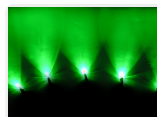

5 stk 5mm XLaZerleds 12V i Løsdele

5 dioder inkl. modstande, krympeflex, monteringsrammer og samlevejledning

5 stk. 5mm dioder inkl. modstande, krympeflex, monteringsrammer og samlevejledning.

Køb online på:

www.matronics.dk/130004

Blå

Varenr. 130004
Driftspænding: 12V @20mA
Bølgelængde: ~470nm
Lysstyrke: 3200 mcd
Farve: Blå
Lysspredning: 32°
Linsetype: Klar glas

Rød

Varenr. 130014
Lysspredning: 30°
Bølgelængde: 625nm
Lysstyrke: 5000 mcd
Driftspænding: 12V @20mA
Farve: Rød
Linsetype: Klar glas

Gul

Varenr. 130024
Linsetype: Klar glas
Lysspredning: 30°
Farve: Gul
Bølgelængde: ~589nm
Lysstyrke: 5200 mcd
Driftspænding: 12V @20mA

Grøn

Varenr. 130034
Bølgelængde: ~525nm
Lysstyrke: 5.500 mcd
Farve: Grøn
Driftspænding: 12V @20mA
Lysspredning: 32°
Linsetype: Klar glas

Orange

Varenr. 130044
Linsetype: Klar glas
Lysspredning: 30°
Driftspænding: 12V @20mA
Lysstyrke: 5200 mcd
Bølgelængde: ~605nm
Farve: Orange

Xenon-hvid

Varenr. 130054
Farve: Hvid 7000K
Lysstyrke: 6000 mcd
Lysspredning: 32°
Bølgelængde: X=0,31 - Y=0,32
Driftspænding: 12V @20mA
Linsetype: Klar glas