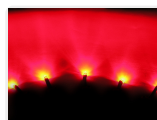

5 stk 5mm XLaZerleds 12V i Løsdele

5 dioder inkl. modstande, krympeflex, monteringsrammer og samlevejledning

5 stk. 5mm dioder inkl. modstande, krympeflex, monteringsrammer og samlevejledning.

Køb online på:

www.matronics.dk/130004

Blå

Varenr. 130004
Driftspænding: 12V @20mA
Bølgelængde: ~470nm
Lysstyrke: 3200 mcd
Farve: Blå
Lysspredning: 32°
Linsetype: Klar glas

Rød

Varenr. 130014
Lysspredning: 30°
Bølgelængde: 625nm
Lysstyrke: 5000 mcd
Driftspænding: 12V @20mA
Farve: Rød
Linsetype: Klar glas

Gul

Varenr. 130024
Linsetype: Klar glas
Lysspredning: 30°
Farve: Gul
Bølgelængde: ~589nm
Lysstyrke: 5200 mcd
Driftspænding: 12V @20mA

Grøn

Varenr. 130034
Bølgelængde: ~525nm
Lysstyrke: 5.500 mcd
Farve: Grøn
Driftspænding: 12V @20mA
Lysspredning: 32°
Linsetype: Klar glas

Orange

Varenr. 130044
Linsetype: Klar glas
Lysspredning: 30°
Driftspænding: 12V @20mA
Lysstyrke: 5200 mcd
Bølgelængde: ~605nm
Farve: Orange

Xenon-hvid

Varenr. 130054
Farve: Hvid 7000K
Lysstyrke: 6000 mcd
Lysspredning: 32°
Bølgelængde: X=0,31 - Y=0,32
Driftspænding: 12V @20mA
Linsetype: Klar glas