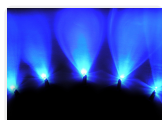

5 stk 5mm XLaZerleds 12V i Løsdele

5 dioder inkl. modstande, krympeflex, monteringsrammer og samlevejledning

5 stk. 5mm dioder inkl. modstande, krympeflex, monteringsrammer og samlevejledning.

Køb online på:

www.matronics.dk/130004

Blå

Varenr. 130004
Driftspænding: 12V @20mA
Bølgelængde: ~470nm
Lysstyrke: 3200 mcd
Farve: Blå
Lysspredning: 32°
Linsetype: Klar glas

Rød

Varenr. 130014
Lysspredning: 30°
Bølgelængde: 625nm
Lysstyrke: 5000 mcd
Driftspænding: 12V @20mA
Farve: Rød
Linsetype: Klar glas

Orange

Varenr. 130044
Linsetype: Klar glas
Lysspredning: 30°
Driftspænding: 12V @20mA
Lysstyrke: 5200 mcd
Bølgelængde: ~605nm
Farve: Orange

Xenon-hvid

Varenr. 130054
Farve: Hvid 7000K
Lysstyrke: 6000 mcd
Lysspredning: 32°
Bølgelængde: X=0,31 - Y=0,32
Driftspænding: 12V @20mA
Linsetype: Klar glas