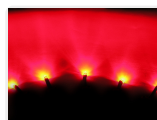

5 stk. 3mm XLaZerleds 12V i Løsdele

5 dioder inkl. modstande, krympeflex, monteringsrammer og samlevejledning

5 stk. 3mm dioder inkl. modstande, krympeflex, monteringsrammer og samlevejledning.

Køb online på:

www.matronics.dk/130003

Blå

Varenr. 130003
 Bølgelængde: ~470nm
 Linsetype: Klar glas
 Lysstyrke: 3000 mcd
 Driftspænding: 12V @20mA
 Farve: Blå
 Lysspredning: 32°

Rød

Varenr. 130013
 Driftspænding: 12V @20mA
 Linsetype: Klar glas
 Lysstyrke: 3500 mcd
 Bølgelængde: 625nm
 Farve: Rød
 Lysspredning: 34°

Gul

Varenr. 130023
 Lysstyrke: 3500 mcd
 Linsetype: Klar glas
 Lysspredning: 30°
 Driftspænding: 12V @20mA
 Bølgelængde: ~589nm
 Farve: Gul

Grøn

Varenr. 130033
 Linsetype: Klar glas
 Driftspænding: 12V @20mA
 Farve: Grøn
 Lysstyrke: 4.500 mcd
 Bølgelængde: ~525nm
 Lysspredning: 32°

Orange

Varenr. 130043
 Lysspredning: 30°
 Bølgelængde: ~605nm
 Farve: Orange
 Linsetype: Klar glas
 Driftspænding: 12V @20mA
 Lysstyrke: 3150 mcd

Xenon-hvid

Varenr. 130053
 Linsetype: Klar glas
 Lysspredning: 32°
 Driftspænding: 12V @20mA
 Bølgelængde: X=0,31 - Y=0,32
 Farve: Hvid 7000K
 Lysstyrke: 3200 mcd