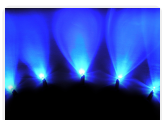

5 stk. 3mm XLaZerleds 12V i Løsdele

5 dioder inkl. modstande, krympeflex, monteringsrammer og samlevejledning

5 stk. 3mm dioder inkl. modstande, krympeflex, monteringsrammer og samlevejledning.

Køb online på:

www.matronics.dk/130003

Blå

Varenr. 130003
 Bølgelængde: ~470nm
 Linsetype: Klar glas
 Lysstyrke: 3000 mcd
 Driftspænding: 12V @20mA
 Farve: Blå
 Lysspredning: 32°

Rød

Varenr. 130013
 Driftspænding: 12V @20mA
 Linsetype: Klar glas
 Lysstyrke: 3500 mcd
 Bølgelængde: 625nm
 Farve: Rød
 Lysspredning: 34°