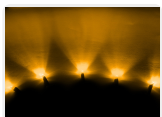

5 stk. 3mm XLaZerleds 12V i Løsdele

5 dioder inkl. modstande, krympeflex, monteringsrammer og samlevejledning

5 stk. 3mm dioder inkl. modstande, krympeflex, monteringsrammer og samlevejledning.

Køb online på:

www.matronics.dk/130003

Blå

Varenr. 130003
 Bølgelængde: ~470nm
 Linsetype: Klar glas
 Lysstyrke: 3000 mcd
 Driftspænding: 12V @20mA
 Farve: Blå
 Lysspredning: 32°

Rød

Varenr. 130013
 Driftspænding: 12V @20mA
 Linsetype: Klar glas
 Lysstyrke: 3500 mcd
 Bølgelængde: 625nm
 Farve: Rød
 Lysspredning: 34°

Gul

Varenr. 130023
 Lysstyrke: 3500 mcd
 Linsetype: Klar glas
 Lysspredning: 30°
 Driftspænding: 12V @20mA
 Bølgelængde: ~589nm
 Farve: Gul

Grøn

Varenr. 130033
 Linsetype: Klar glas
 Driftspænding: 12V @20mA
 Farve: Grøn
 Lysstyrke: 4.500 mcd
 Bølgelængde: ~525nm
 Lysspredning: 32°

Orange

Varenr. 130043
 Lysspredning: 30°
 Bølgelængde: ~605nm
 Farve: Orange
 Linsetype: Klar glas
 Driftspænding: 12V @20mA
 Lysstyrke: 3150 mcd

Xenon-hvid

Varenr. 130053
 Linsetype: Klar glas
 Lysspredning: 32°
 Driftspænding: 12V @20mA
 Bølgelængde: X=0,31 - Y=0,32
 Farve: Hvid 7000K
 Lysstyrke: 3200 mcd