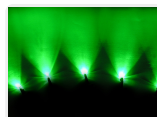

5 stk. 3mm XLaZerleds 12V i Løsdele

5 dioder inkl. modstande, krympeflex, monteringsrammer og samlevejledning

5 stk. 3mm dioder inkl. modstande, krympeflex, monteringsrammer og samlevejledning.

Køb online på:

www.matronics.dk/130003

Blå

Varenr. 130003
 Bølgelængde: ~470nm
 Linsetype: Klar glas
 Lysstyrke: 3000 mcd
 Driftspænding: 12V @20mA
 Farve: Blå
 Lysspredning: 32°

Rød

Varenr. 130013
 Driftspænding: 12V @20mA
 Linsetype: Klar glas
 Lysstyrke: 3500 mcd
 Bølgelængde: 625nm
 Farve: Rød
 Lysspredning: 34°

Gul

Varenr. 130023
 Lysstyrke: 3500 mcd
 Linsetype: Klar glas
 Lysspredning: 30°
 Driftspænding: 12V @20mA
 Bølgelængde: ~589nm
 Farve: Gul

Grøn

Varenr. 130033
 Linsetype: Klar glas
 Driftspænding: 12V @20mA
 Farve: Grøn
 Lysstyrke: 4.500 mcd
 Bølgelængde: ~525nm
 Lysspredning: 32°

Orange

Varenr. 130043
 Lysspredning: 30°
 Bølgelængde: ~605nm
 Farve: Orange
 Linsetype: Klar glas
 Driftspænding: 12V @20mA
 Lysstyrke: 3150 mcd

Xenon-hvid

Varenr. 130053
 Linsetype: Klar glas
 Lysspredning: 32°
 Driftspænding: 12V @20mA
 Bølgelængde: X=0,31 - Y=0,32
 Farve: Hvid 7000K
 Lysstyrke: 3200 mcd