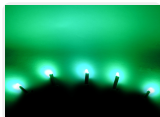

Grønne

Varenr. 240031
Lysspredning: 120°
Driftspænding: 24V @20mA
Linsetype: Diffus
Farve: Grøn
Bølgelængde: ~525nm
Lysstyrke: 1300 mcd