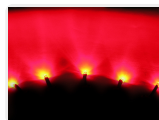

Køb online på:

www.matronics.dk/140076

**Blå**

Varenr. 140076
Driftspænding: 12V @20mA
Lysstyrke: 3000 mcd
Farve: Blå
Bølgelængde: ~470nm
Lysspredning: 32°
Linsetype: Klar glas

**Røde**

Varenr. 140072
Bølgelængde: 625nm
Farve: Rød
Lysspredning: 34°
Driftspænding: 12V @20mA
Linsetype: Klar glas
Lysstyrke: 3500 mcd

**Grønne**

Varenr. 140078
Lysstyrke: 5000 mcd
Lysspredning: 30°
Bølgelængde: ~525nm
Farve: Grøn
Linsetype: Klar glas
Driftspænding: 12V @20mA

**Gule**

Varenr. 140084
Lysstyrke: 3500mCD
Farve: Gul
Bølgelængde: ~589nm
Driftspænding: 12V @20mA
Linsetype: Klar glas
Lysspredning: 30°