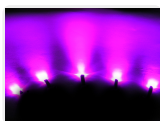

**Grønne**

Varenr. 140078
Lysstyrke: 5000 mcd
Lysspredning: 30°
Bølgelængde: ~525nm
Farve: Grøn
Linsetype: Klar glas
Driftspænding: 12V @20mA

**Gule**

Varenr. 140084
Lysstyrke: 3500mCD
Farve: Gul
Bølgelængde: ~589nm
Driftspænding: 12V @20mA
Linsetype: Klar glas
Lysspredning: 30°

**Orange**

Varenr. 140086

**Xenon-hvide**

Varenr. 140074
Linsetype: Klar glas
Bølgelængde: X=0,31 - Y=0,32
Farve: Hvid
Driftspænding: 12V @20mA
Lysstyrke: 3200 mcd
Lysspredning: 32°

**Pink**

Varenr. 140088