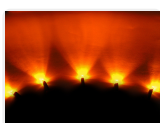

Orange

Varenr. 140086