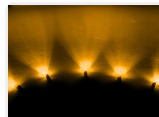

Køb online på:

www.matronics.dk/140076

**Blå**

Varenr. 140076
Driftspænding: 12V @20mA
Lysstyrke: 3000 mcd
Farve: Blå
Bølgelængde: ~470nm
Lysspredning: 32°
Linsetype: Klar glas

**Røde**

Varenr. 140072
Bølgelængde: 625nm
Farve: Rød
Lysspredning: 34°
Driftspænding: 12V @20mA
Linsetype: Klar glas
Lysstyrke: 3500 mcd

**Grønne**

Varenr. 140078
Lysstyrke: 5000 mcd
Lysspredning: 30°
Bølgelængde: ~525nm
Farve: Grøn
Linsetype: Klar glas
Driftspænding: 12V @20mA

**Gule**

Varenr. 140084
Lysstyrke: 3500mCD
Farve: Gul
Bølgelængde: ~589nm
Driftspænding: 12V @20mA
Linsetype: Klar glas
Lysspredning: 30°