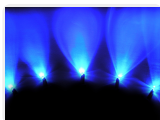

Blå

Varenr. 140076
Driftspænding: 12V @20mA
Lysstyrke: 3000 mcd
Farve: Blå
Bølgelængde: ~470nm
Lysspredning: 32°
Linsetype: Klar glas