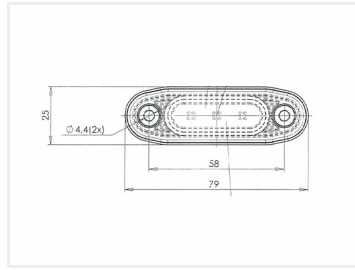

LED Markeringslygte, IO - 30V, 5 m Ledning

Lille smart indbygnings markeringslygte virker fra 10-30V.

Lille smart indbygnings markeringslygte virker fra 10-30V med 5 meter ledning til montering i diverse spoiler og fronter.

Der medfølger 2 forskellig gummipakninger, den ene er til at montere på en plan overflade hvor den anden er til at montere hvis de bliver monteret på en rund overflade.

Lygterne er ECE R10-godkendt

Køb online på:

www.matronics.dk/24605222

Specifikationer

Mål 79x26mm

Gul

Varenr. 24605222

Rød

Varenr. 24605224

Rustfri montagesæt, M4 30mm