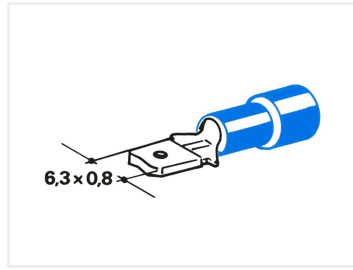

100 stk. Kabelsko, Han - 6,3x0,8

Æske med 100 stk. han-kabelsko, i størrelsen 6,3 x 0.8mm. Fås i rød, blå og gul størrelse.

Æske med 100 stk. han-kabelsko, i størrelsen 6,3 x 0.8mm. Fås i rød, blå og gul størrelse.

Køb online på:

www.matronics.dk/507405-B

Røde kabelsko:

- Ledning 0,5 - 1,5mm²
- Max spænding: 220V
- Max strøm: 19A

Blå kabelsko:

- Ledning 1,5 - 2,5mm²
- Max spænding: 220V
- Max strøm: 20A

Gule kabelsko:

- Ledning 4,0 - 6,0mm²
- Max spænding: 220V
- Max strøm: 40A

Rød

Varenr. 507405-R

Blå

Varenr. 507405-B

Gul

Varenr. 507405-G

Produkt billeder