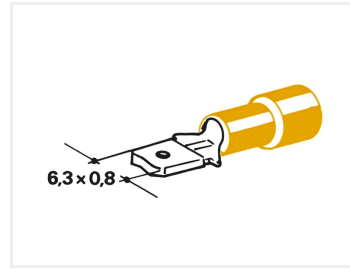

100 stk. Kabelsko, Han - 6,3x0,8

Æske med 100 stk. han-kabelsko, i størrelsen 6,3 x 0.8mm. Fås i rød, blå og gul størrelse.

Æske med 100 stk. han-kabelsko, i størrelsen 6,3 x 0.8mm. Fås i rød, blå og gul størrelse.

Køb online på:

www.matronics.dk/507405-B

Røde kabelsko:

- Ledning 0,5 - 1,5mm²
- Max spænding: 220V
- Max strøm: 19A

Blå kabelsko:

- Ledning 1,5 - 2,5mm²
- Max spænding: 220V
- Max strøm: 20A

Gule kabelsko:

- Ledning 4,0 - 6,0mm²
- Max spænding: 220V
- Max strøm: 40A

Rød

Varenr. 507405-R

Blå

Varenr. 507405-B

Gul

Varenr. 507405-G

Produkt billeder