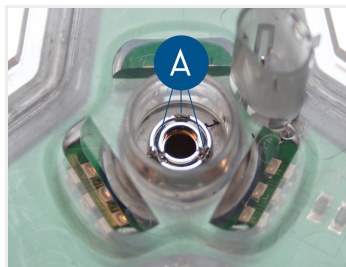

LED Stjerne Lyskilde til Mercedes Actros

LED lyskilde til den store stjerne i fronten af Mercedes Actros lastbiler. Den erstatter den originale hvide lyskilde.

Løs LED print til ombygning af farverne i den store stjerne i fronten af Mercedes Actros lastbiler. Den erstatter den originale hvide lyskilde. Disse kan kun benyttes til Actros stjerner der allerede har lys.

For at montere denne lyskilde skal du først skille det originale logo ad, bytte lyskilderne, og så til slut lime delene sammen igen. Det tager cirka 30 minutter.

Dual color model

Dual color udgaven har 2 x 6 high power LEDs i alt, som lyser op i hver sin farve. Det originale stik kan ikke bruges her, da der er en fælles minus, og en plus til hver farve. Montering er som med de andre, bortset fra at ledningerne skal føres ud af stik-hullet. Farverne kan så styres med en skiftekontakt. Man må ikke have begge farver tændt samtidigt.

Vejledning

Følg med i billederne foroven.

Note A: Lygte-delen er samlet med logoet ved hjælp af de tre plastik-stykker der bøjet ud over lygten. Ret plastikken op, hvorefter du kan trække de to dele fra hinanden.

Note B: De klare plastik og det hvide plastik som lygte-delen består af, er limet sammen med sort lim. Du kan benytte hobbykniv og skruetrækker til forsigtigt at skille limen ad. Vær forsigtig.

Efter dette kan du nemt fjerne den originale lyskilde, og sætte den gule i. Inden du limer delene sammen igen, bør du fjerne den gamle lim. Lygte-del og logoet samles på samme vis som du skilte dem ad.