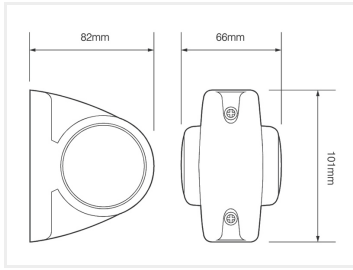

Kort LED Slingrelygte

LED slingrelygte i fleksibel gummi-base. Designet til hård brug på arbejdskøretøjer. E-godkendt. 5 års garanti. 12V og 24V.

En flot og simpel LED slingrelygte i en kort fleksibel gummi-base, beregnet til markering med rødt og hvidt positionslys, samt en model med indbygget gult sidemarkeringslys.

Varenr. 24608301

Dimensioner: 66 x 101 x 82mm

Uden sidemarkering

Varenr. 24608300

Dimensioner: 66 x 101 x 82mm

Produkt billeder