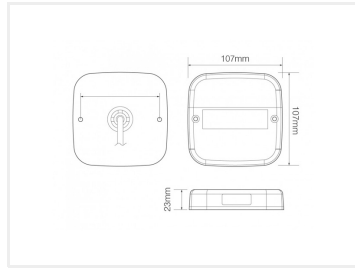

LED klassisk kombinationslampe 12V

E-godkendt trailer lygte med kørelys, bremselys og blinklys. Fås også med indbygget nummerplade lys. 3 års garanti.

E-godkendt trailer lygte med kørelys, bremselys og blinklys i et klassisk udseende. Lygten har 4 kraftige røde LEDs og 4 kraftige gule LEDs til henholdsvis baglys og blinklys. Lygten fås også med indbygget nummerplade lys, så du undgår at skulle montere ekstra nummerplade-lygter.

Det er nok med én lampe med nummerplade-lys, dog vil du få jævnere lys på nummerpladen hvis begge har nummerplade-lys

Lampen har et solidt glas i akryl, og en base i ABS. Den er komplet støv og vandtæt, og der er 3 års garanti fra producenten.

Reference: 99AR og 99ARL

- HVID: STEL / -
- BRUN: KØRELYS
- RØD: BREMSELYS
- GUL: BLINKLYS

Der er på monteret 50cm ledning.

Køb online på:

www.matronics.dk/24608121

Specifikationer

Spænding	12V DC
Kabel	40cm
LEDs	8 (+4 nummerplade)
Plastik, glas	Hærdet akryl
Plastik, base	ABS
Strøm (13.8V)	0.2A

Med nummerpladelys

Varenr. 24608121

Dimensioner: 23 x 107 x 107mm

Uden nummerpladelys

Varenr. 24608120

Dimensioner: 23 x 107 x 107mm

Produkt bilder