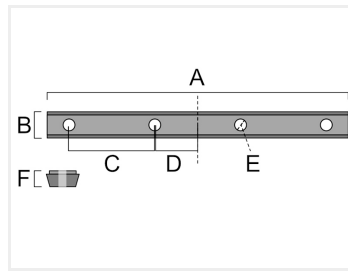

Serie 40 - Lige samling

Kraftig alu-stang der passer i serie 40, 8mm spor / slots. 4 store pinol-bolte spænder de to profiler sikkert sammen.

Kraftig alu-stang der passer i serie 40, 8mm spor / slots. 4 store pinol-bolte spænder de to profiler sikkert sammen.

Bør monteres på modsatte side af en eventuel bøjnings-kraft, optimalt er dog at montere på to modstående sider.

Køb online på:

www.matronics.dk/A400204

180mm M6

Varenr. A400204

Dimensioner: mm

Produkt billeder