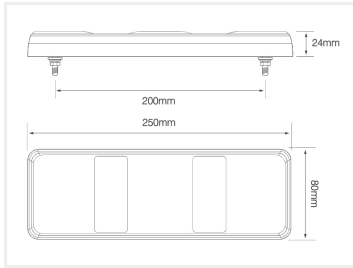

LED kombinationslampe I2 - 24V

Flot flad LED kombinationslampe med baglys, blinklys og bremselys, samt enten baklys eller tågelys. Til både 12V og 24V.

Flot flad LED kombinationslampe med baglys, blinklys og bremselys, samt enten baklys eller tågelys. Den indbyggede spændings-styring gør at den kan tilsluttes til både 12V og 24V. Lampen er selvfølgelig ADR / E-godkendt.

Lampen har 5 års garanti og er komplet vandtæt (IP67).

Modellen med baklys har 33 kraftige LEDs, mens tågelys modellen har 23 LEDs. Der er også indbygget 2 reflekser.

Fastgøres nemt med de to bolte der sidder fast på bagsiden af lampen. Det er desuden mulighed for at tilslutte det compatible nummerplade lys med 2-bens-stikket på bagsiden.

Reference: 250ARWM, 250FARM, 250WARM

Køb online på:

www.matronics.dk/24608161

Baklys (Type 2)

Varenr. 24608162

Dimensioner: 24 x 80 x 250mm

Tågelys

Varenr. 24608161

Dimensioner: 24 x 80 x 250mm