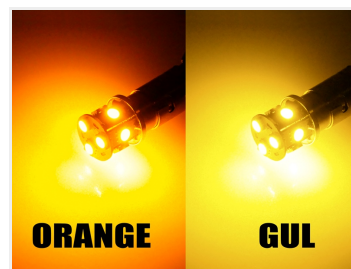

LED pære, 9xSMD - IO-30V BA15S

BA15s LED pære med 9 stk 5050 SMD dioder der matcher almindelige 10 watt glødepære.

BA15s LED pære med 9 stk 5050 SMD dioder der laver en bred belysning. Pæren kan fint erstatte en almindelig 10~ watt glødepære i parkeringslys og baglygter.

Pæren har indbygget spændingsregulering så den fungerer på 10-30 Vdc. Derfor er pærerne IKKE dæmpbare

Ref. Nr: 1156, 382, 12821, R5W, R10W, 12V, 24V

Mål: diameter: 20 mm, længde 39 mm

Pærens forbrug: 2,5 Watt