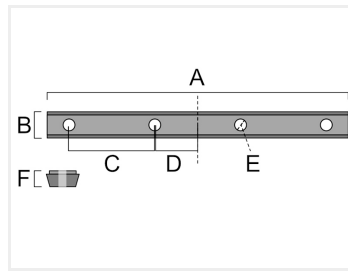

Serie 30 - Lige samling

Kraftig solid alu-stang der passer ned i serie 30 profilernes 8mm spor. Stangen spændes fast mellem to profiler for at samle dem.

Kraftig solid alu-stang der passer ned i serie 30 profilernes 8mm spor. Stangen spændes fast mellem to profiler for at samle dem. Der er 4 pinol-skruer som benyttes til at spænde stangen fast.

Stangen bør monteres på modsatte side af en bøjnings-kraft, så der bliver trukket i stangen. Endnu bedre er en stang på begge sider af en samling.

Køb online på:

www.matronics.dk/A300240K

160mm M6

Varenr. A300240K

Dimensioner: mm

Produkt billeder