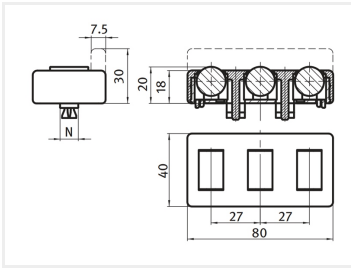

Serie 40 - Rulle-element (80x40x18)

Smart rulle-element modul der klikkes fast i en serie 40 profil. Kan bruges til at bygge glide baner eller lignende.

Smart rulle-element modul der klikkes fast i en serie 40 profil. Kan bruges til at bygge glide baner eller lignende.

Bund-delen med de tre ruller sættes ned i sporet, hvorefter låget trykkes ned ovenpå, hvilket låser modulet fast i profilen.

Køb online på:

www.matronics.dk/A400551

Specifikationer

Max belastning 100N

Materiale POM og nylon

Uden kant

Varenr. A400550

Med kant

Varenr. A400551

Dimensioner: mm

Produkt bilder