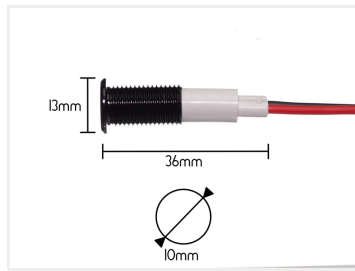

LED Indikator, Sort med ikon, IP67

Sort indikator med ikon / symbol i glasset. Tilgængelig i forskellige udgaver, fra tågelys til havavri. Vandtæt ved panel montering.

Sort indikator med ikon / symbol i glasset. Tilgængelig i forskellige udgaver, fra tågelys til havavri. Indikatoren er vandtæt ved panel montering, og der medfølger en pakning til dette.

Indikator lyset er skarp og tydeligt, og fungerer både om natten og i dagslys.

Den monteres i et 10mm hul.

Køb online på:

www.matronics.dk/502321

Specifikationer

Spænding	12V
Ledning	20cm
Forbrug	0,2W
Levetid	80.000 timer