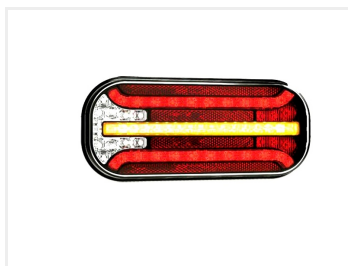

## Fristom multifunktion LED baglygte med dynamisk blinklys 12 - 24V

Fristom Multifunktion LED baglygte med dynamisk blinklys, der fås 4 forskellige modeller med henholdsvis med 5 eller 6 funktioner.

Elegant og smal firkantet multifunktions LED baglygte med dynamisk blink, der fås i 4 forskellige modeller med henholdsvis 5 eller 6 funktioner. LED baglygterne fås med eller uden nummerpladelys, og der kan vælges mellem baklys eller tågelys.

Den indbyggede spændings-styring gør, at de både kan tilsluttes til 12V og 24V, hvilket giver mange muligheder.

Lygten er selvfølgelig (EMC); R10-godkendt.

Lygten er komplet vandtæt (IP67) og med indbygget refleks.

Det specielle ved lygten er, at den er udstyret med dynamisk blinklys i LED, der også findes på moderne bilmodeller. På lygten sidder der 1 meter fast 5-polet ledning i sort.

- HVID: STEL / -
- SORT: KØRELYS / KØRELYS + NUMMERPLADELYS
- BLÅ: BAKLYS / TÅGELYS
- RØD: BREMSELYS
- GUL: BLINKLYS