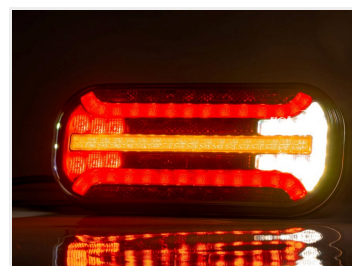

## Fristom multifunktion LED baglygte med dynamisk blinklys 12 - 24V

Fristom Multifunktion LED baglygte med dynamisk blinklys, der fås 4 forskellige modeller med henholdsvis med 5 eller 6 funktioner.

Elegant og smal firkantet multifunktions LED baglygte med dynamisk blink, der fås i 4 forskellige modeller med henholdsvis 5 eller 6 funktioner. LED baglygterne fås med eller uden nummerpladelys, og der kan vælges mellem baklys eller tågelys.

Den indbyggede spændings-styring gør, at de både kan tilsluttes til 12V og 24V, hvilket giver mange muligheder.

Lygten er selvfølgelig (EMC); R10-godkendt.

Lygten er komplet vandtæt (IP67) og med indbygget refleks.

Det specielle ved lygten er, at den er udstyret med dynamisk blinklys i LED, der også findes på moderne bilmodeller. På lygten sidder der 1 meter fast 5-polet ledning i sort.

- HVID: STEL / -
- SORT: KØRELYS / KØRELYS + NUMMERPLADELYS
- BLÅ: BAKLYS / TÅGELYS
- RØD: BREMSELYS
- GUL: BLINKLYS