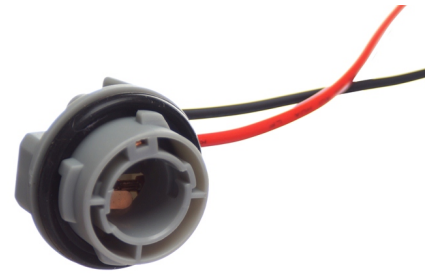

Løs fatning til BAU15s i plast, med ledninger

Fatning til BAU15s pærer i høj kvalitet med ledninger, til montering i 26mm hul.
Med pakning til vandtæt slutning imod lampen.

Fatning til BAU15s pærer i høj kvalitet med ledninger, til montering i 26mm hul. Med pakning til vandtæt slutning imod lampen. Der er 120mm ledning

Der skal laves udskæring i et 26mm hul for at taperne passer ind. Så drejer du blot pæren for at fiksere denne.

Den sorte ledning er stel.

matronics

Køb online på www.matronics.dk/606412

Produktoversigt

Løs fatning til BAU15s i plast, med ledninger

Varenr. 606412

Produkt billeder