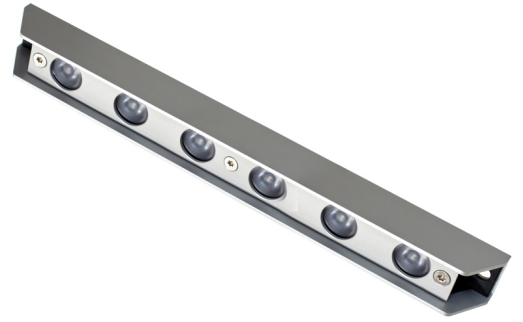

Matronics Sublight 6 Undervandslys

Sublight 6 lampen har dobbelt så mange LEDs, men næsten 4 gange mere lys. Hus i anodiseret aluminium og slagfast plast.

Opdateret og større model af vores Sublight 3 lampe, med næsten 4 gange mere lys end den originale. 6 kraftige 5W LEDs giver et fantastisk kraftigt lys, og de store 15 graders linser giver et fokuseret lys med lang synlig rækkevidde.

Hus i kraftigt anodiseret aluminium og plastik er solidt bygget, og med al elektronik indstøbt, kan du være sikker på at den kan tåle montering under vand.

Lamperne har indbygget strømforsyning, der kan tilsluttes til 12V-30Vdc

matronics

Køb online på www.matronics.dk/720305

Specifikationer

Dimensioner	230 x 25 x 25mm
Driftsspænding	12-30Vdc
Ledning	2 meter monteret på bagside
Monteringshuller	Ø6mm, afstand 230mm
LEDs	6x High Power - 5W
Effekt	30W
Optik	Fokuseret, 15 grader
IP	68