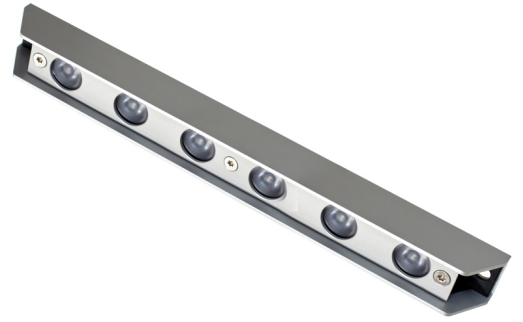

## Matronics Sublight 6 Undervandslys

Sublight 6 lampen har dobbelt så mange LEDs, men næsten 4 gange mere lys. Hus i anodiseret aluminium og slagfast plast.

Opdateret og større model af vores Sublight 3 lampe, med næsten 4 gange mere lys end den originale. 6 kraftige 5W LEDs giver et fantastisk kraftigt lys, og de store 15 graders linser giver et fokuseret lys med lang synlig rækkevidde.

Hus i kraftigt anodiseret aluminium og plastik er solidt bygget, og med al elektronik indstøbt, kan du være sikker på at den kan tåle montering under vand.

Lamperne har indbygget strømforsyning, der kan tilsluttes til 12V-30Vdc

### Specifikationer

Dimensioner	230 x 25 x 25mm
Driftsspænding	12-30Vdc
Ledning	2 meter monteret på bagside
Monteringshuller	Ø6mm, afstand 230mm
LEDs	6x High Power - 5W
Effekt	30W
Optik	Fokuseret, 15 grader
IP	68