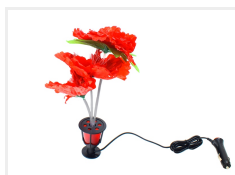

Produktoversigt

Rød

Varenr. 170060

Dimensioner: 300 x 220mm