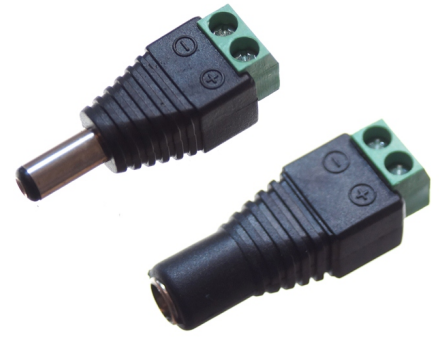

## DC Stik med Skrueterminal

DC stik med skrueterminaler til at tilslutte ledninger i enden. Bruges typisk til tilslutning til transformator.

DC stik med skrueterminaler til at tilslutte ledninger i enden. Stikkene benyttes typisk hvis du skal have tilsluttet noget til en strømforsyning hvor der er DC-stik på ledningen. Stikkene kan også bruges til at lave dine egne nemme samlinger mellem forskellige installationer.

Udvendig diameter 5,5mm, mens den indvendige er 2,1mm eller 2.5mm, hvor 2.5mm er den typiske.

matronics

Køb online på [www.matronics.dk/120787](http://www.matronics.dk/120787)

### 2.1mm, Han

Varenr. 120784

### 2.1mm, Hun

Varenr. 120785