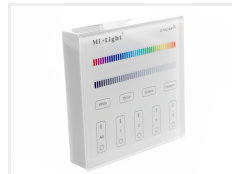

Touch panel, 230V