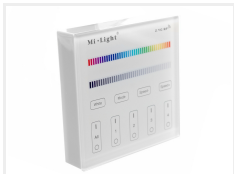

Touch panel, batteri