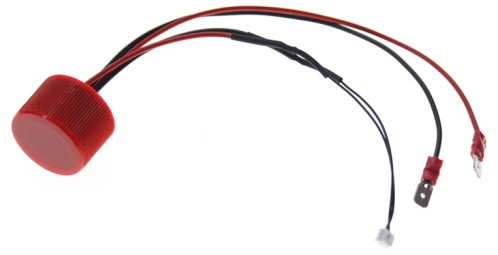

LED Driver til Hella LED Celisringe - 350mA

Indstøbt og vandtæt LED driver til 12V og 24V med stik til LED lyskilderne i Hella Celis ringe. Erstatte en defekt original driver i Hella Celis lamperne.

Indstøbt og vandtæt 12V og 24V LED driver med stik til LED lyskilderne i Hella Celis ringe. Erstatte en defekt original driver i Hella Celis lamperne.

Connectoren på driveren matcher den originale, og der er også flad-stik på indgangen. Det gør udskiftningen ganske nem.

ca. 20cm kabel på ind og udgang.

matronics

Køb online på www.matronics.dk/240758

Produktoversigt

Enkelt udgang

Varenr. 240758
Dimensioner: Ø31 x 21mm

Dobbelt udgang

Varenr. 240759