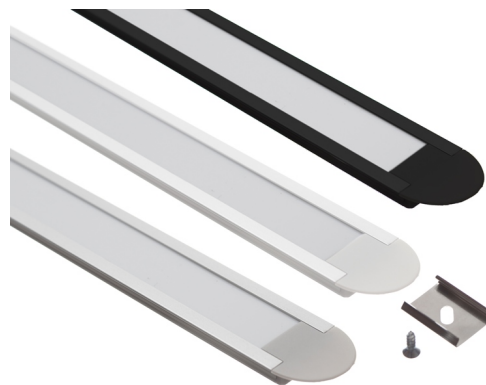

Topmet Groove I4 LED profil

Flot aluminiums-profil til LED lysbånd. Profilen er beregnet til indbygning i væg, loft eller gulv. Front og tilbehør medfølger.

Flot aluminiums-profil til LED lysbånd. Profilen er beregnet til indbygning i væg, loft, gulv eller møbler.

Der medfølger en mælke-hvid front samt ender og monterings-clips. Ved 1 meter profilen er der 2 clips, mens der ved 2 meter profilen medfølger der 4 clips.

Profilen monteres i en slidse på 22mm, hvorefter profilen kun har en højde på 1mm. Profilen kan fastgøres med klipsene, eller du kan bare klæbe den fast.

Varenr. 133003F

Anodiseret med hvid front, 1 meter

Varenr. 133001

Anodiseret med hvid front, 2 meter

Varenr. 133002

Anodiseret med hvid front, 3 meter

Varenr. 133003

Sort med frosted front, 1 meter

Varenr. 133011F

Sort med frosted front, 2 meter

Varenr. 133012F

Sort med hvid front, 1 meter

Varenr. 133011

Sort med hvid front, 2 meter

Varenr. 133012

Hvid med frostet front, 1 meter