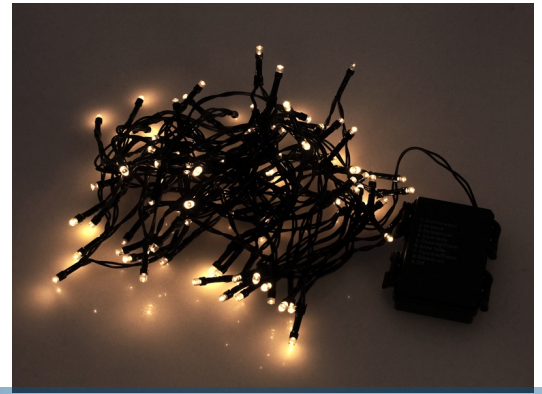

LED lyskæde til 3xAA batterier - Inde og Ude

Flot lyskæde med 40, 80 eller 120 LEDs og indbygget dobbelt timer så den tænder både morgen og aften.

Flot lyskæde med 40, 80 eller 120 LEDs og indbygget dobbelt timer så den tænder både morgen og aften. Den vandtætte batteri-holder med plads til 3 x AAA batterier (ikke inkluderet), gør at den nemt monteres udendørs, men den egner sig selvfølgelig også til indendørs projekter.

Lyskæden er med sort ledning.

8 forskellige lys-effekt programmer:

- Autoskift mellem alle effekter
- Bølge-effekt
- Skiftevis
- Langsomt fade
- Blink / løbelys
- Fade
- Hurtig skiftevis blink
- Fast tændt

matronics

Køb online på www.matronics.dk/622002

Produktoversigt

40 LEDs - 3M

Varenr. 622002
Tilslutning: 50cm
Kæde længde: 292cm
Total længde: 342cm
LED afstand: 7,5cm

80 LEDs - 6M

Varenr. 622004
Tilslutning: 50cm
Kæde længde: 592cm
Total længde: 642cm
LED afstand: 7,5cm

120 LED - 9M

Varenr. 622006
Tilslutning: 50cm
Kæde længde: 892cm
Total længde: 942cm
LED afstand: 7,5cm

Produkt billeder