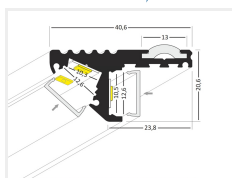

2 meter, Afdækning