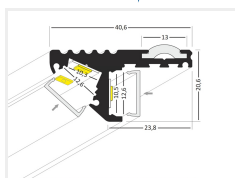

1 meter, Afdækning