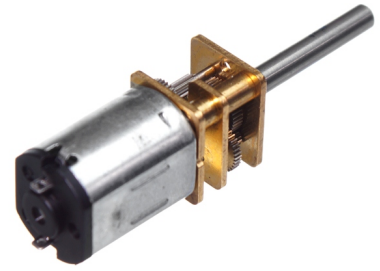

Mini DC gear motor, 12V

Utrolig lille gear-motor af typen N20, der kun fylder 10x12x24mm, med 20mm aksel. Fra 100 til 1000 RPM

Utrolig lille gear-motor af typen N20, der kun fylder 10x12x24mm, med 20mm aksel. Fra 100 til 1000 RPM

matronics

Køb online på www.matronics.dk/613020-100

Specifikationer

Spænding 6-12V

Produktoversigt

100 RPM

Varenr. 613020-100
Omdrejninger i friløb: 100
Stall strøm: 150mA
Stall moment: 16kg/cm
Gearing: 1:298

300 RPM

Varenr. 613020-300
Omdrejninger i friløb: 300
Stall strøm: 300mA
Stall moment: 4kg/cm
Gearing: 1:100

1000 RPM

Varenr. 613020-1000
Omdrejninger i friløb: 1000
Stall strøm: 200mA
Stall moment: 2.4kg/cm
Gearing: 1:30

Motor kobling Ø22, 3mm

Varenr. 613092

Beslag

Varenr. 613020-B

Produkt bilder